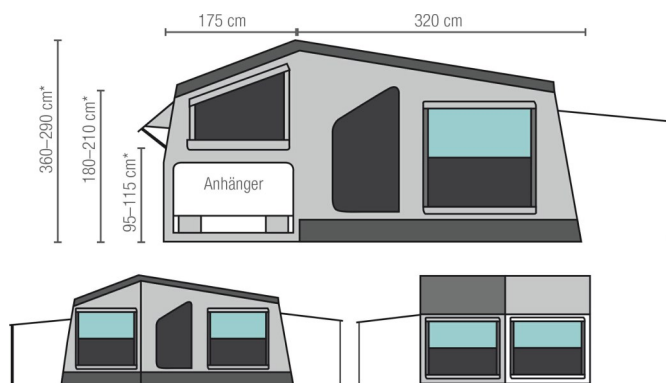

CAMPWERK FAMILY OFFROAD

Fjölskyldu vagn fyrir 2-5 manns

Eigin þyngd:	450 kg
Heildarþyngd:	1300 kg
Lengd:	495 cm
Breidd:	220 cm
Rúmflötur:	11-23 m ²
Rúm:	210x170 cm
Undirvagn:	ALKO
Bremsur:	Þrýstibremsur
Dekkjastærð:	195/70 14"

Fortjald, stigi og varadekk fylgir

CAMPWERK tjaldvagninn er hannaður fyrir fjölskyldur með nóg pláss í huga fyrir alla, hvort sem fjölskyldan er lítil eða stór. Aðaltjaldið í vagninum er 11 m² en með fortjaldinu er tjaldvagninn 23 m².

Dúkurinn er gerður úr hágæða bómullar og polyester blöndu. Útkoman er sterkt efni sem andar vel.

CAMPWERK tjaldvagninn er með einu föstu rúmi jafnvel því eina stærsta sem kemur í tjaldvögnum. Svo er hægt að búa til viðbótarsvefnrými fyrir börn eða gesti með tjaldrúmunum eða loftdýnum. Ef það eru aðeins 2-3 að sofa í vagninum þá er hægt að nýta rýmið fyrir borð og stóla.