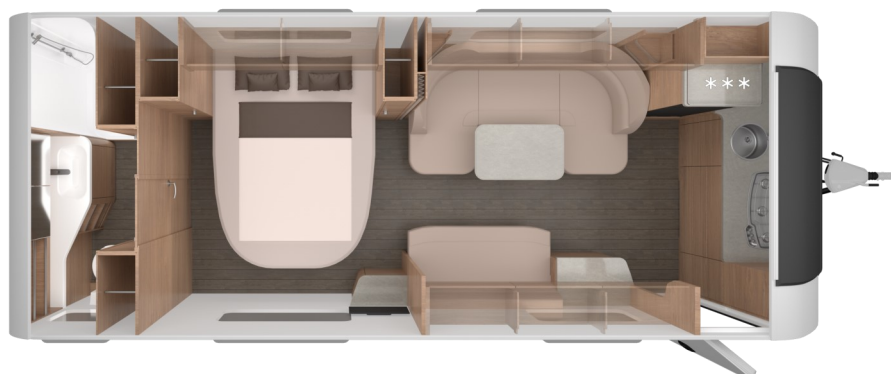

KNAUS SUDWIND 650 PXB M/ALDE OFNAKERFI

Tæknilegar upplýsingar		Eldhús
• Heildarlengd m/beisli	865 cm	• Gaseldavél með 3 hellum
• Lengd að innan	660 cm	• Stór ísskápur 177L m/frystihólfi
• Breidd að utan	250 cm	• Heitt og kalt vatn
• Breidd að innan	234 cm	Baðherbergi
• Hæð að utan	257 cm	• Heitt og kalt vatn
• Hæð að innan	196 cm	• Thetford salerni
• Eigin þyngd	1690 kg	• Þakgluggi
• Heildarþyngd	2500 kg	Rafmagn, vatn og hiti
Skipulag hússins		• 13 póla bíltengi (millistykki í 7 póla)
• Fjöldi sæta	6	• 220 og 12 volt
• Fjöldi svefnpláss	4	• Rafgeymir
• Hjónarúm	205x150 cm	• Straumbreytir með hleðslu
• Aukarúm í borðkrók	216x200 cm	• Vatnstankur 45 lítra
• Hurð	70x181 cm	• Alde ofnakerfi og Alde gólfhiti
Undirvagn, grind og hús		Almennt
• Grindargerð	ALKO	• Heitgalvaniseruð grind
• Demparar	Já	• ALKO tengi
• Álagsbremsur m/bakkvörn	Já	• Stuðningsfætur
• Einangrun í veggjum	31 mm	Aukabúnaður í þessu húsi
• Einangrun í þaki	31 mm	• Sléttar hliðar, Álfelgur
• Einangrun í gólfi	38 mm	• Bluetooth hátalarar, TV armur,
• Dekkjastærð	215/60 R17C	• Áklæði Grey comfort, Reykskynjari