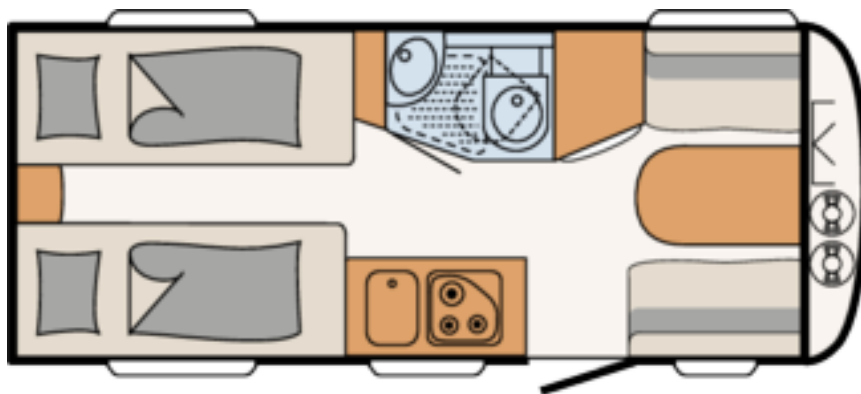

DETHLEFFS C'JOY 460 LE

Tæknilegar upplýsingar		Eldhús
• Heildarlengd m/beisli	674 cm	• Gaseldavél með 3 hellum
• Lengd að utan	553 cm	• Ísskápur 86L m/11L frystihólfi
• Breidd að utan	212 cm	• Heitt og kalt vatn
• Hæð að utan	261 cm	Baðherbergi
• Hæð að innan	198 cm	• Heitt og kalt vatn
• Eigin þyngd	908 kg	• Thetford salerni
• Heildarþyngd	1200 kg	• Þakgluggi
Skipulag hússins		Rafmagn, vatn og hiti
• Fjöldi sæta	4	• 13 póla bíltengi (millistykki í 7 póla)
• Fjöldi svefnpláss	3	• 220 og 12 volt
• Hjónarúm	195x80 cm	• Rafgeymir
• Hjónarúm	200x80 cm	• Straumbreytir með hleðslu
• Aukarúm í borðkrók	190x100 cm	• Vatnstankur 44 lítra
• Áklæði	Kapan	• Truma miðstöð S 3004
Undirvagn, grind og hús		Almennt
• Grindargerð	KNOTT	• Heitgalvaniseruð grind
• Demparar	Já	• ALKO tengi
• Álagsbremsur m/bakkvörn	Já	• Stuðningsfætur
• Einangrun í veggjum	28 mm	Aukabúnaður í þessu húsi
• Einangrun í þaki	28 mm	• Truma Therme f/heitt vatn í 230V rafm.
• Einangrun í gólfi	38 mm	• 12 volta kerfi
• Dekkjastærð/Álfelgur	185/R14C	• USB tengi, útdrag á milli rúma