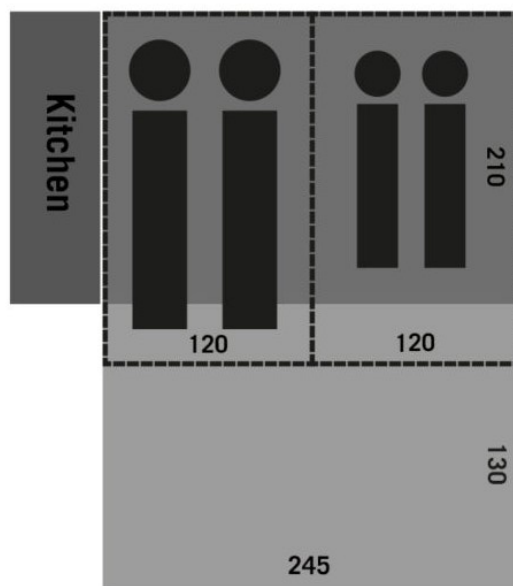

COMBI CAMP VALLEY

4 MANNA

- Dönsk hönnun og smíði
- 100% bómullardúkur
- Fortjald 440x320cm fylgir
- Sterk farangursgrind
- Fullkomið lúxuselhdús með ryðfriú borði, 3 gashellum, eldhúshellu og 4 skúffur.
- Innbyggður vaskur með vatnsdælu/krana sem knúinn er með 12V rafhlöðu
- Vatnstankur 15L
- 35 lítra kælibox fyrir 12V, 230V eða gas
- Rúm: 2x 120x210cm hágæða dýna
- Tekur aðeins mínútu að tjalda
- Hægt er að tjalda án þess að nota hæla
- Fast gólf inni vagni
- Fjöðrun: Flexitor
- Þyngd: 425kg
- Leyfileg hámarksþyngd: 750kg
- Heildarlengd m/beisli: 437 cm
- Breidd: 170 cm
- Dekk: 185/65 R14" 2,1BAR
- Felgustærð: 5,5JX14ET30