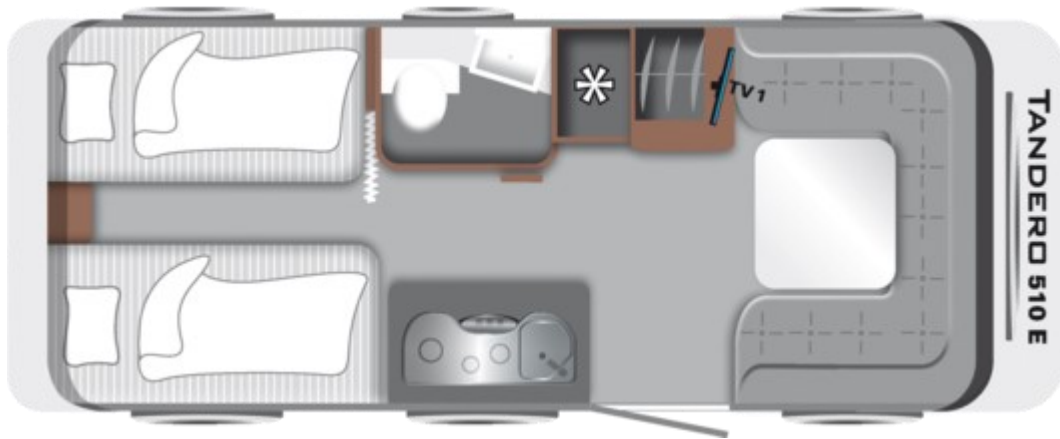

LMC TANDERO 510 E ÁRGERÐ 2023

Tæknilegar upplýsingar		Eldhús
• Heildarlengd m/beisli	758 cm	• Gaseldavél með 4 gas hellum
• Breidd að utan	232 cm	• Ísskápur 131,5L m/frystihólfi
• Hæð að utan	257 cm	• Heitt og kalt vatn
• Hæð að innan	198 cm	Baðherbergi
• Eigin þyngd	1300 kg	• Heitt og kalt vatn
• Heildarþyngd	1800 kg	• Thetford salerni
		• Þakgluggi
		Rafmagn, vatn og hiti
Skipulag hússins		• 13 póla bíltengi (millistykki í 7 póla)
• Fjöldi sæta	4	• 220 og 12 volt
• Fjöldi svefnpláss	2-4	• Rafgeymir
• Stærð hjónarúms	200x83 cm	• Straumbreytir með hleðslu
• Stærð hjónarúms	209x83 cm	• Vatnstankur 44 lítra
• Aukarúm í borðkrók	212x147 cm	• Truma 3004 S
Undirvagn, grind og hús		Almennt
• Grindargerð	ALKO	• Heitgalvaniseruð grind
• Demparar	Já	• ALKO tengi
• Álagsbremsur m/bakkvörn	Já	• Stuðningsfætur
• Einangrun í veggjum	30 mm	Aukabúnaður í þessu húsi
• Einangrun í þaki	30 mm	• 12 volta kerfi
• Einangrun í gólfi	40 mm	• Reykskynjari
• Áklæði	Dolerit	
• Dekkjastærð/Álfelgur	185/R14C	