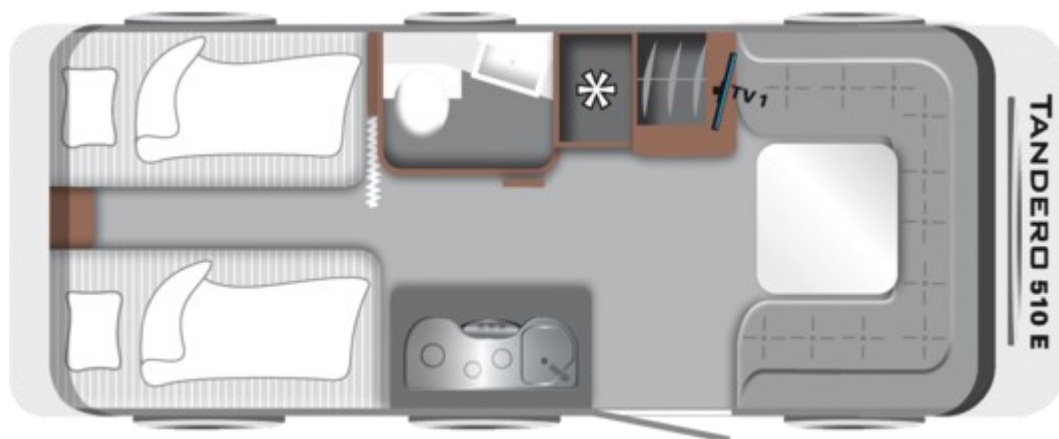

# LMC TANDERO 510 E

Tæknilegar upplýsingar		Eldhús
• Heildarlengd m/beisli	758 cm	• Gaseldavél með 4 gas hellum
• Breidd að utan	232 cm	• Ísskápur 131,5L m/frystihólfi
• Hæð að utan	257 cm	• Heitt og kalt vatn
• Hæð að innan	198 cm	<b>Baðherbergi</b>
• Eigin þyngd	1300 kg	• Heitt og kalt vatn
• Heildarþyngd	1800 kg	• Thetford salerni
		• Þakgluggi
		<b>Rafmagn, vatn og hiti</b>
<b>Skipulag hússins</b>		• 13 póla bíltengi (millistykki í 7 póla)
• Fjöldi sæta	4	• 220 og 12 volt
• Fjöldi svefnpláss	2-4	• Rafgeymir
• Stærð hjónarúms	200x83 cm	• Straumbreytir með hleðslu
• Stærð hjónarúms	209x83 cm	• Vatnstankur 44 lítra
• Aukarúm í borðkrók	212x147 cm	• Truma 3004 S
<b>Undirvagn, grind og hús</b>		<b>Almennt</b>
• Grindargerð	ALKO	• Heitgalvaniseruð grind
• Demparar	Já	• ALKO tengi
• Álagsbremsur m/bakkvörn	Já	• Stuðningsfætur
• Einangrun í veggjum	30 mm	<b>Aukabúnaður í þessu húsi</b>
• Einangrun í þaki	30 mm	• 12 volta kerfi
• Einangrun í gólfi	40 mm	• Reykskynjari
• Áklæði	Dolerit	
• Dekkjastærð/Álfelgur	185/R14C	