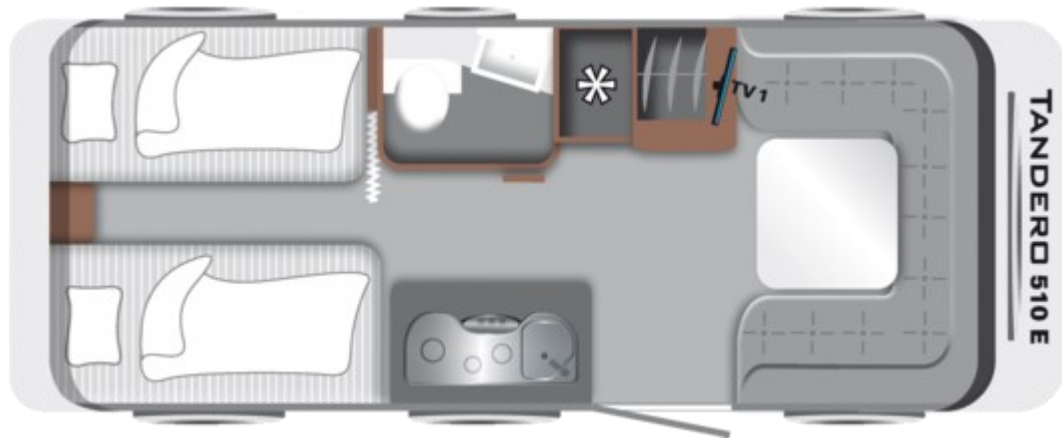

LMC TANDERO 510 E ÁRGERÐ 2023

Tæknilegar upplýsingar		Eldhús
• Heildarlengd m/beisli	758 cm	• Gaseldavél með 4 gas hellum
• Breidd að utan	232 cm	• Ísskápur 131,5L m/frystihólfi
• Hæð að utan	257 cm	• Heitt og kalt vatn
• Hæð að innan	198 cm	Baðherbergi
• Eigin þyngd	1300 kg	• Heitt og kalt vatn
• Heildarþyngd	1800 kg	• Thetford salerni
		• Þakgluggi
		Rafmagn, vatn og hiti
Skipulag hússins		• 13 póla bíltengi (millistykki í 7 póla)
• Fjöldi sæta	4	• 220 og 12 volt
• Fjöldi svefnpláss	2-4	• Rafgeymir
• Stærð hjónarúms	200x83 cm	• Straumbreytir með hleðslu
• Stærð hjónarúms	209x83 cm	• Vatnstankur 44 lítra
• Aukarúm í borðkrók	212x147 cm	• Truma 3004 S
Undirvagn, grind og hús		Almennt
• Grindargerð	ALKO	• Heitgalvaniseruð grind
• Demparar	Já	• ALKO tengi
• Álagsbremsur m/bakkvörn	Já	• Stuðningsfætur
• Einangrun í veggjum	30 mm	Aukabúnaður í þessu húsi
• Einangrun í þaki	30 mm	• 12 volta kerfi
• Einangrun í gólfi	40 mm	• Reykskynjari
• Áklæði	Dolerit	
• Dekkjastærð/Álfelgur	185/R14C	