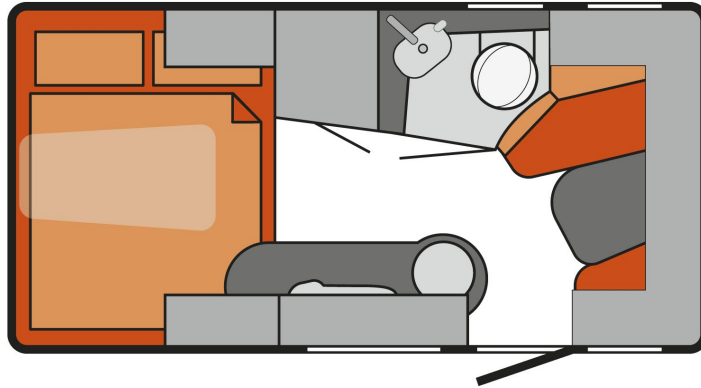

T@B 400 TD METROPOLIS

ÁRGERÐ 2023

<i>Tæknilegar upplýsingar</i>		<i>Eldhús</i>
· Heildarlengd	597 cm	· Gaseldavél með 3 hellum
· Lengd að innan	421 cm	· Ísskápur 106L m/frystihólfi
· Breidd að utan	225 cm	· Heitt og kalt vatn
· Breidd að innan	204 cm	Baðherbergi
· Hæð að utan	261 cm	· Heitt og kalt vatn
· Hæð að innan	198 cm	· Thetford salerni
· Eigin þyngd	1028 kg.	· Þakgluggi Já
· Hámarksþyngd	1200 kg.	Rafmagn, vatn og hiti
Skipulag hússins		· 13 póla bíltengi (millistykki í 7 póla)
· Fjöldi sæta	2	· 220 og 12 volt
· Fjöldi svefnpláss	2	· Rafgeymir + rafgeymabox
· Hjónarúm	198 x 145 cm	· Straumbreytir með hleðslu
· Aukarúm í borðkrók	70 x 195 cm	· Vatnstankur 45 lítra
· Áklæði	Active Rock	· TRUMA S 3004 miðstöð
Undirvagn, grind og hús		Almennt
· Grindargerð	ALKO	· Heitgalvaniseruð grind
· Demparar	Já	· ALKO tengi
· Álagsbremsur m/bakkvörn	Já	· Stuðningsfætur
· Einangrun í þaki	31 mm	Aukabúnaður í þessum vagni
· Einangrun í veggjum	31 mm	· TRUMA Therme 5L heitt vatn í 220V
· Einangrun í gólfi	38 mm	· Þakgluggi, 12 volta kerfi
· Dekkjastærð/Álfelgur	205/65 R15	· Hleðslulúga undir rúmi