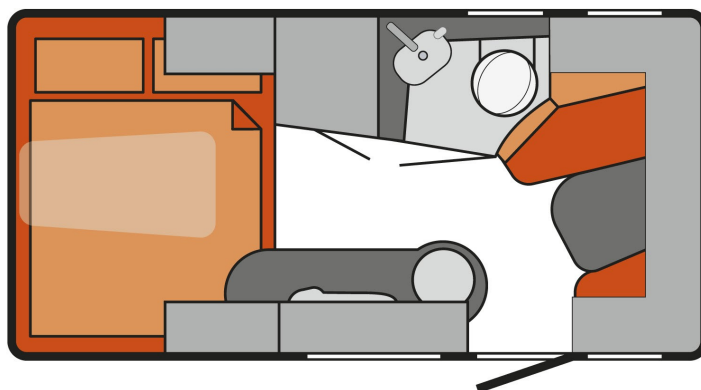

T@B 400 TD METROPOLIS

ÁRGERÐ 2023

Tæknilegar upplýsingar		Eldhús
• Heildarlengd	597 cm	• Gaseldavél með 3 hellum
• Lengd að innan	421 cm	• Ísskápur 106L m/frystihólfi
• Breidd að utan	225 cm	• Heitt og kalt vatn
• Breidd að innan	204 cm	Badherbergi
• Hæð að utan	261 cm	• Heitt og kalt vatn
• Hæð að innan	198 cm	• Thetford salerni
• Eigin þyngd	1028 kg	• Þakgluggi
• Hámarksþyngd	1200 kg	Rafmagn, vatn og hiti
Skípulag hússins		• 13 póla bíltengi (millistykki í 7 póla)
• Fjöldi sæta	2	• 220 og 12 volt
• Fjöldi svefnpláss	2	• Rafgeymir
• Hjónarúm	198x145 cm	• Straumbreytir með hleðslu
• Aukarúm í borðkrók	70x195 cm	• Vatnstankur 45 lítra
• Áklæði	Active Rock	• TRUMA S 3004 miðstöð
Undirvagn, grind og hús		Almennt
• Grindargerð	ALKO	• Heitgalvaniseruð grind
• Demparar	Já	• ALKO tengi
• Álagsbremsur m/bakkvörn	Já	• Stuðningsfætur
• Eínangrun í þaki	31 mm	Aukabúnaður í þessum vagni
• Eínangrun í veggjum	31 mm	• TRUMA Therme 5L heitt vatn í 220V
• Eínangrun í gólfi	38 mm	• Þakgluggi, 12 volta kerfi
• Dekkjastærð/Álfelgur	205/65 R15	• Hleðslulúga undir rúmi