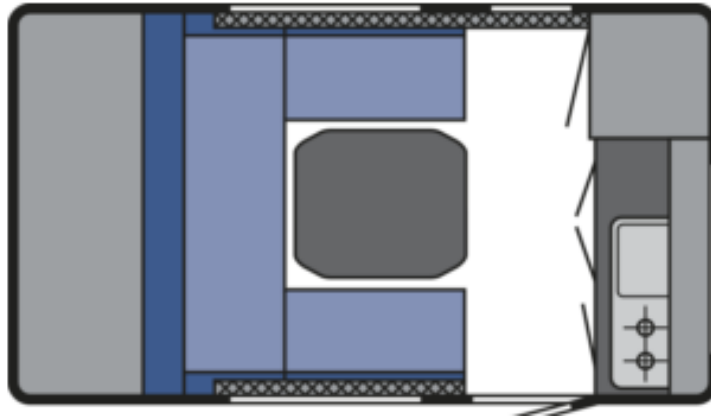

# T@B 320 RS Ocean Spray

## ÁRGERÐ 2023

Tæknilegar upplýsingar		Eldhús
• Heildarlengd	517 cm	• Gaseldavél með 3 hellum
• Lengd að innan	340 cm	• Ísskápur 60L m/frystihólfi
• Breidd að utan	201 cm	• Kalt vatn
• Breidd að innan	180 cm	<b>Rafmagn, vatn og hiti</b>
• Hæð að utan	244 cm	• 13 póla bíltengi (millistykki í 7 póla)
• Hæð að innan	182 cm	• 220 og 12 volt
• Eigin þyngd	720 kg	• Rafgeymir
• Hámarksþyngd	800 kg	• Straumbreytir með hleðslu
<b>Skipulag hússins</b>		• Vatnstankur 20 lítra
• Fjöldi sæta	6	• TRUMA S 2200 miðstöð
• Fjöldi svefnpláss	2	<b>Almennt</b>
• Rúmmið er	200x175 cm	• Heitgalvaniseruð grind
<b>Undirvagn, grind og hús</b>		• ALKO tengi
• Grindargerð	ALKO	• Stuðningsfætur
• Demparar	Já	<b>Aukabúnaður í þessum vagni</b>
• Álagsbremsur m/bakkvörn	Já	• Gardínur
• Einangrun í þaki	31 mm	• 12 volta kerfi
• Einangrun í veggjum	31 mm	• Kassi er fyrir 2x5 kg. gaskúta
• Einangrun í gólfi	48 mm	• Ísskápur
• Dekkjastærð	195/55R15	• Áklæði Ocean Spray