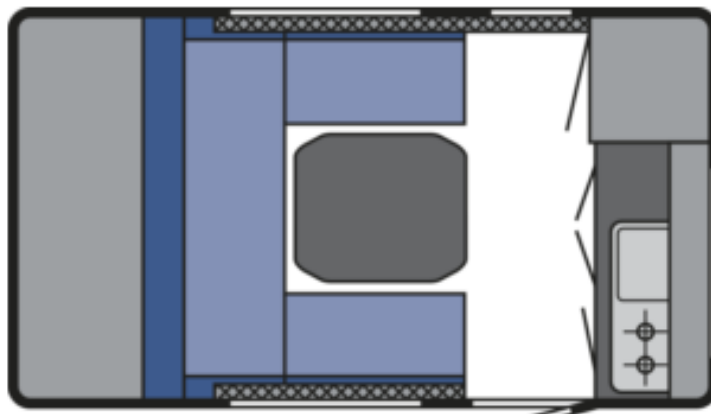

T@B 320 RS BASIC

ÁRGERÐ 2023

Tæknilegar upplýsingar		Eldhús
• Heildarlengd	517 cm	• Gaseldavél með 3 hellum
• Lengd að innan	340 cm	• Ísskápur 60L m/frystihólfi
• Breidd að utan	201 cm	• Kalt vatn
• Breidd að innan	180 cm	Rafmagn, vatn og hiti
• Hæð að utan	244 cm	• 13 póla bíltengi (millistykki í 7 póla)
• Hæð að innan	182 cm	• 220 og 12 volt
• Eigin þyngd	720 kg	• Rafgeymir
• Hámarksþyngd	800 kg	• Straumbreytir með hleðslu
Skipulag hússins		• Vatnstankur 20 lítra
• Fjöldi sæta	6	• TRUMA S 2200 miðstöð
• Fjöldi svefnpláss	2	Almennt
• Rúmið er	200x175 cm	• Heitgalvaniseruð grind
Undirvagn, grind og hús		• ALKO tengi
• Grindargerð	ALKO	• Stuðningsfætur
• Demparar	Já	Aukabúnaður í þessum vagni
• Álagsbremsur m/bakkvörn	Já	• Gardínur
• Einangrun í þaki	31 mm	• 12 volta kerfi
• Einangrun í veggjum	31 mm	• Kassi er fyrir 2x5 kg gaskúta
• Einangrun í gólfi	48 mm	• Ísskápur
• Dekkjastærð	195/55R15	• Áklæði Basic