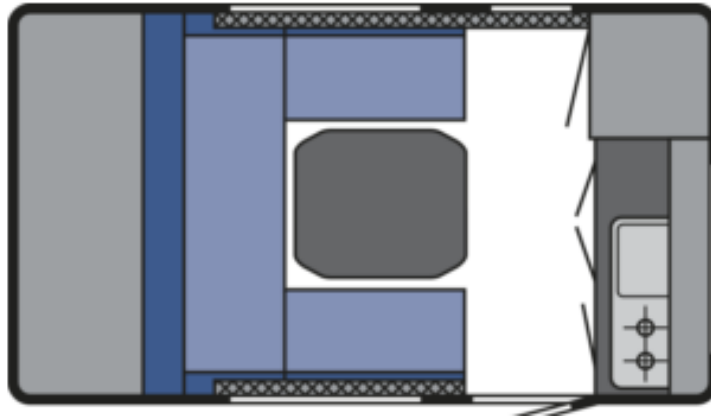

T@B 320 RS BASIC

ÁRGERÐ 2023

Tæknilegar upplýsingar		Eldhús
• Heildarlengd	517 cm	• Gaseldavél með 3 hellum
• Lengd að innan	340 cm	• Ísskápur 60L m/frystihólfi
• Breidd að utan	201 cm	• Kalt vatn
• Breidd að innan	180 cm	Rafmagn, vatn og hiti
• Hæð að utan	244 cm	• 13 póla bíltengi (millistykki í 7 póla)
• Hæð að innan	182 cm	• 220 og 12 volt
• Eigin þyngd	720 kg	• Rafgeymir
• Hámarksþyngd	800 kg	• Straumbreytir með hleðslu
Skipulag hússins		• Vatnstankur 20 lítra
• Fjöldi sæta	6	• TRUMA S 2200 miðstöð
• Fjöldi svefnpláss	2	Almennt
• Rúmið er	200x175 cm	• Heitgalvaniseruð grind
Undirvagn, grind og hús		• ALKO tengi
• Grindargerð	ALKO	• Stuðningsfætur
• Demparar	Já	Aukabúnaður í þessum vagni
• Álagsbremsur m/bakkvörn	Já	• Gardínur
• Einangrun í þaki	31 mm	• 12 volta kerfi
• Einangrun í veggjum	31 mm	• Kassi er fyrir 2x5 kg gaskúta
• Einangrun í gólfi	48 mm	• Ísskápur
• Dekkjastærð	195/55R15	• Áklæði Basic