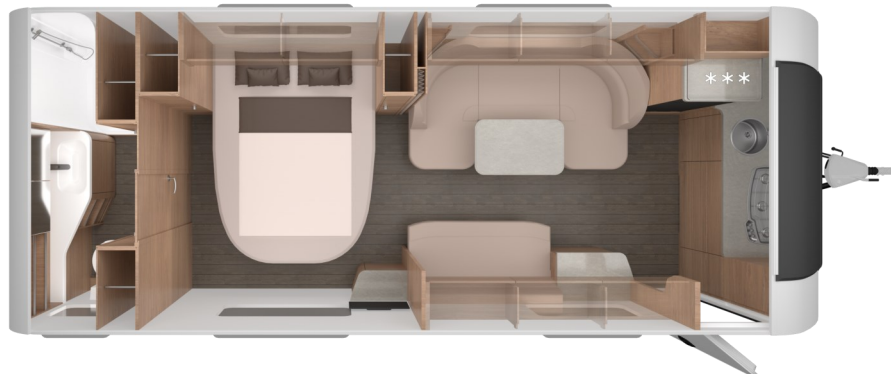

KNAUS SUDWIND 650 PXB

M/ALDE OFNAKERFI, ÁRGERÐ 2023

Tæknilegar upplýsingar		Eldhús
• Heildarlengd m/beisli	865 cm	• Gaseldavél með 3 hellum
• Lengd að innan	660 cm	• Stór ísskápur 177L m/frystihólfi
• Breidd að utan	250 cm	• Heitt og kalt vatn
• Breidd að innan	234 cm	Baðherbergi
• Hæð að utan	257 cm	• Heitt og kalt vatn
• Hæð að innan	196 cm	• Thetford salerni
• Eigin þyngd	1690 kg	• Þakgluggi
• Heildarþyngd	2500 kg	Rafmagn, vatn og hiti
Skipulag hússins		• 13 póla bíltengi (millistykki í 7 póla)
• Fjöldi sæta	6	• 220 og 12 volt
• Fjöldi svefnpláss	4	• Rafgeymir
• Hjónarúm	205x150 cm	• Straumbreytir með hleðslu
• Aukarúm í borðkrók	216x200 cm	• Vatnstankur 45 lítra
• Hurð	70x181 cm	• Alde ofnakerfi
Undirvagn, grind og hús		Almennt
• Grindargerð	ALKO	• Heitgalvaniseruð grind
• Demparar	Já	• ALKO tengi
• Álagsbremsur m/bakkvörn	Já	• Stuðningsfætur
• Einangrun í veggjum	31 mm	Aukabúnaður í þessu húsi
• Einangrun í þaki	31 mm	• Sléttar hliðar
• Einangrun í gólfi	38 mm	• Bluetooth hátalarar, TV armur,
• Dekkjastærð/Álfelgur	215/60 R17C	• Áklæði Grey comfort, Reykskynjari