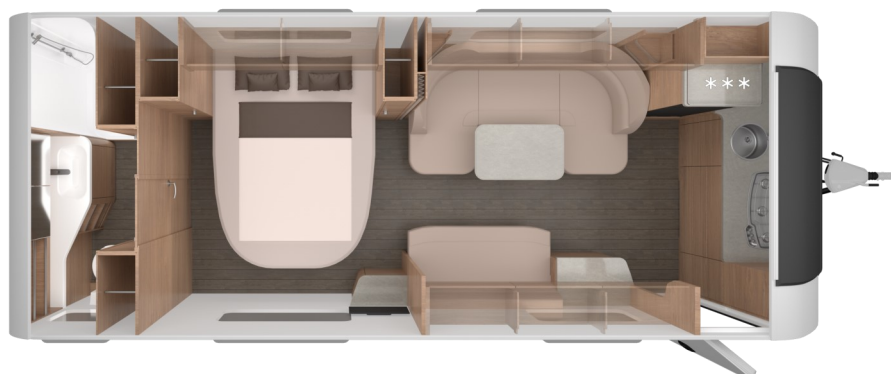

KNAUS SUDWIND 650 PXB

M/ALDE OFNAKERFI, ÁRGERÐ 2023

Tæknilegar upplýsingar		Eldhús
• Heildarlengd m/beisli	865 cm	• Gaseldavél með 3 hellum
• Lengd að innan	660 cm	• Stór ísskápur 177L m/frystihólfi
• Breidd að utan	250 cm	• Heitt og kalt vatn
• Breidd að innan	234 cm	Baðherbergi
• Hæð að utan	257 cm	• Heitt og kalt vatn
• Hæð að innan	196 cm	• Thetford salerni
• Eigin þyngd	1690 kg	• Þakgluggi
• Heildarþyngd	2500 kg	Rafmagn, vatn og hiti
Skipulag hússins		• 13 póla bíltengi (millistykki í 7 póla)
• Fjöldi sæta	6	• 220 og 12 volt
• Fjöldi svefnpláss	4	• Rafgeymir
• Hjónarúm	205x150 cm	• Straumbreytir með hleðslu
• Aukarúm í borðkrók	216x200 cm	• Vatnstankur 45 lítra
• Hurð	70x181 cm	• Alde ofnakerfi
Undirvagn, grind og hús		Almennt
• Grindargerð	ALKO	• Heitgalvaniseruð grind
• Demparar	Já	• ALKO tengi
• Álagsbremsur m/bakkvörn	Já	• Stuðningsfætur
• Einangrun í veggjum	31 mm	Aukabúnaður í þessu húsi
• Einangrun í þaki	31 mm	• Sléttar hliðar
• Einangrun í gólfi	38 mm	• Bluetooth hátalarar, TV armur,
• Dekkjastærð/Álfelgur	215/60 R17C	• Áklæði Grey comfort, Reykskynjari