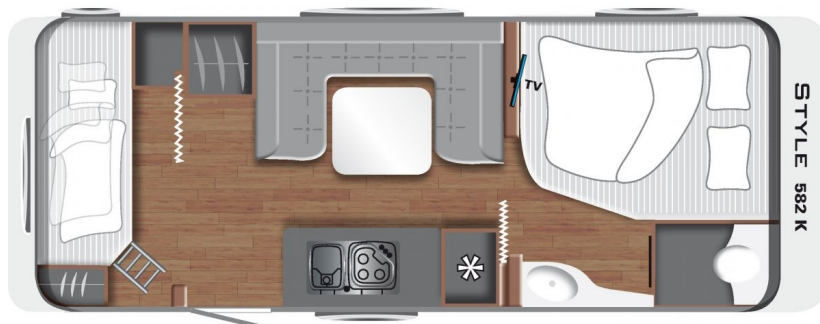

LMC STYLE 582 K M/3 KOJUM

ÁRGERÐ 2023

Tæknilegar upplýsingar		Eldhús
• Heildarlengd m/beisli	804 cm	• Gaseldavél með 4 gas hellum
• Lengd að innan	606 cm	• Ísskápur 141L m/frystihólfi
• Breidd að utan	252 cm	• Heitt og kalt vatn
• Breidd að innan	238 cm	Baðherbergi
• Hæð að utan	260 cm	• Heitt og kalt vatn
• Hæð að innan	198 cm	• Thetford salerni
• Eigin þyngd	1378 kg	• Þakgluggi
• Heildarþyngd	2000 kg	Rafmagn, vatn og hiti
Skipulag hússins		• 13 póla bíltengi (millistykki í 7 póla)
• Fjöldi sæta	4–6	• 220 og 12 volt
• Fjöldi svefnpláss	4 - 6	• Rafgeymir
• Stærð hjónarúms	205x169 cm	• Straumbreytir með hleðslu
• Aukarúm fyrir miðju	205x111 cm	• Vatnstankur 44 lítra
• Kojur efri/neðri 197x78	2x 200x82 cm	• Truma 5004 S
Undirvagn, grind og hús		Almennt
• Grindargerð	ALKO	• Heitgalvaniseruð grind
• Demparar	Já	• ALKO tengi
• Álagsbremsur m/bakkvörn	Já	• Stuðningsfætur
• Einangrun í veggjum	30 mm	Aukabúnaður í þessu húsi
• Einangrun í þaki	30 mm	• 12 volta kerfi
• Einangrun í gólfi	40 mm	• Reykskynjari
• Áklæði	Dunit	• USB tengi
• Dekkjastærð/Álfelgur	185/R14C 102M	