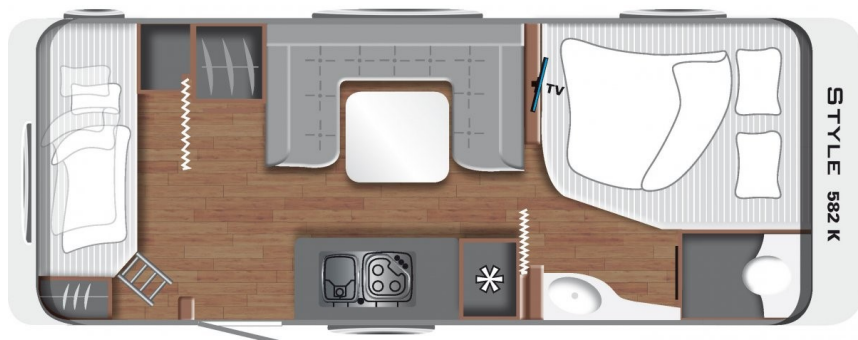

LMC STYLE 582 K M/2 KOJUM

ÁRGERÐ 2023

Tæknilegar upplýsingar		Eldhús
• Heildarlengd m/beisli	804 cm	• Gaseldavél með 4 gas hellum
• Lengd að innan	606 cm	• Ísskápur 141L m/frystihólfi
• Breidd að utan	252 cm	• Heitt og kalt vatn
• Breidd að innan	238 cm	Baðherbergi
• Hæð að utan	260 cm	• Heitt og kalt vatn
• Hæð að innan	198 cm	• Thetford salerni
• Eigin þyngd	1378 kg	• Þakgluggi
• Heildarþyngd	2000 kg	Rafmagn, vatn og hiti
Skipulag hússins		• 13 póla biltengi (millistykki í 7 póla)
• Fjöldi sæta	4-6	• 220 og 12 volt
• Fjöldi svefnpláss	4-6	• Rafgeymir
• Stærð hjónarúms	205x169 cm	• Straumbreytir með hleðslu
• Aukarúm fyrir miðju	205x111 cm	• Vatnstankur 44 lítra
• Kojur efri/neðri 197x78	200x82 cm	• Truma 5004 S
Undirvagn, grind og hús		Almennt
• Grindargerð	ALKO	• Heitgalvaniseruð grind
• Demparar	Já	• ALKO tengi
• Álagsbremsur m/bakkvörn	Já	• Stuðningsfætur
• Einangrun í veggjum	30 mm	Aukabúnaður í þessu húsi
• Einangrun í þaki	30 mm	• 12 volta kerfi
• Einangrun í gólfi	40 mm	• Reykskynjari
• Áklæði	Dunit	• USB tengi
• Dekkjastærð/Álfelgur	185/R14C 102M	