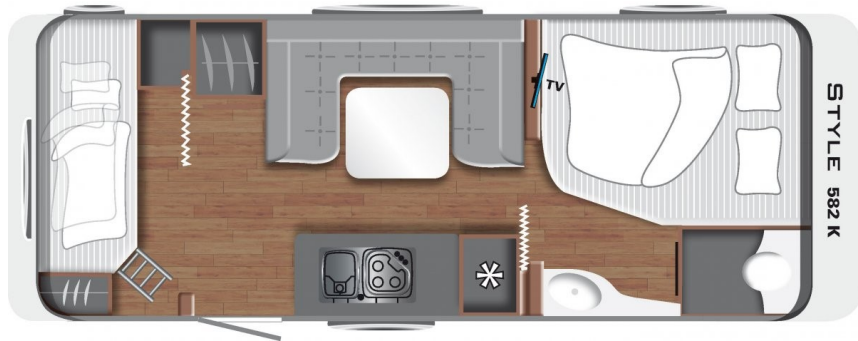

# LMC STYLE 582 K M/2 KOJUM

Tæknilegar upplýsingar		Eldhús
• Heildarlengd m/beisli	804 cm	• Gaseldavél með 4 gas hellum
• Lengd að innan	606 cm	• Ísskápur 141L m/frystihólfi
• Breidd að utan	252 cm	• Heitt og kalt vatn
• Breidd að innan	238 cm	<b>Baðherbergi</b>
• Hæð að utan	260 cm	• Heitt og kalt vatn
• Hæð að innan	198 cm	• Thetford salerni
• Eigin þyngd	1378 kg	• Þakgluggi
• Heildarþyngd	2000 kg	<b>Rafmagn, vatn og hiti</b>
<b>Skipulag hússins</b>		• 13 póla bíltengi (millistykki í 7 póla)
• Fjöldi sæta	4-6	• 220 og 12 volt
• Fjöldi svefnpláss	4-6	• Rafgeymir
• Stærð hjónarúms	205x169 cm	• Straumbreytir með hleðslu
• Aukarúm fyrir miðju	205x111 cm	• Vatnstankur 44 lítra
• Kojur efri/neðri 197x78	200x82 cm	• Truma 5004 S
<b>Undirvagn, grind og hús</b>		<b>Almennt</b>
• Grindargerð	ALKO	• Heitgalvaniseruð grind
• Demparar	Já	• ALKO tengi
• Álagsbremsur m/bakkvörn	Já	• Stuðningsfætur
• Einangrun í veggjum	30 mm	<b>Aukabúnaður í þessu húsi</b>
• Einangrun í þaki	30 mm	• 12 volta kerfi
• Einangrun í gólfi	40 mm	• Reykskynjari
• Áklæði	Dunit	• USB tengi
• Dekkjastærð/Álfelgur	185/R14C 102M	