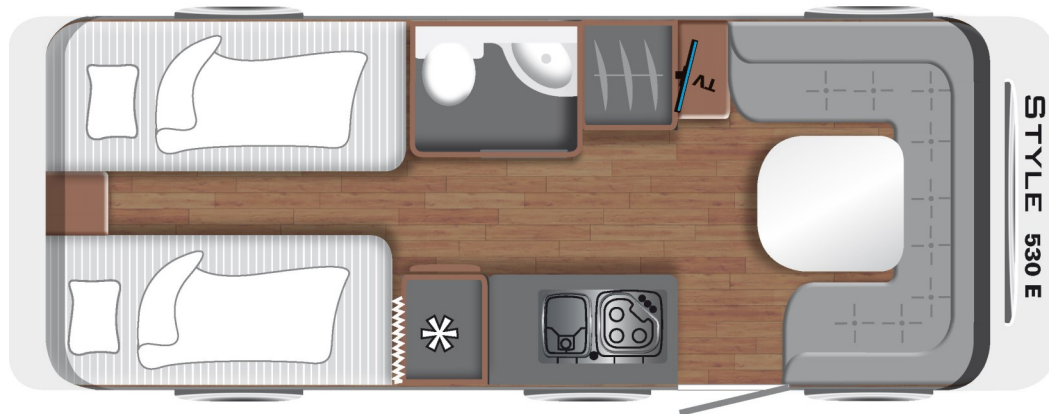

LMC STYLE 530 E-ÁRGERÐ 2023

Tæknilegar upplýsingar		Eldhús
• Heildarlengd m/beisli	769 cm	• Gaseldavél með 3 hellum
• Lengd að innan	568 cm	• Ísskápur 141L m/frystihólfi
• Breidd að utan	232 cm	• Heitt og kalt vatn
• Breidd að innan	218 cm	Baðherbergi
• Hæð að utan	260 cm	• Heitt og kalt vatn
• Hæð að innan	198 cm	• Thetford salerni
• Eigin þyngd	1280 kg	• Þakgluggi
• Heildarþyngd	1500 kg	Rafmagn, vatn og hiti
Skipulag hússins		• 13 póla bíltengi (millistykki í 7 póla)
• Fjöldi sæta	5	• 220 og 12 volt
• Fjöldi svefnpláss	4	• Rafgeymir
• Stærð hjónarúms	206x89 cm	• Straumbreytir með hleðslu
• Stærð hjónarúms	206x88 cm	• Vatnstankur 44 lítra
• Aukarúm	212x162 cm	• TRUMA miðtöð S 3400
Undirvagn, grind og hús		Almennt
• Grindargerð	ALKO	• Heitgalvaniseruð grind
• Dempingar	Já	• ALKO tengi
• Álagsbremsur m/bakkvörn	Já	• Stuðningsfætur
• Einangrun í veggjum	30 mm	Aukabúnaður í þessu húsi
• Einangrun í þaki	30 mm	• 12 volta kerfi
• Einangrun í gólfi	40 mm	• Útdrag á milli rúma
• Áklæði	Grey stone	• USB tengi, álfelgur
• Dekkjastærð/Álfelgur	185/R14C	• Stór topplúga