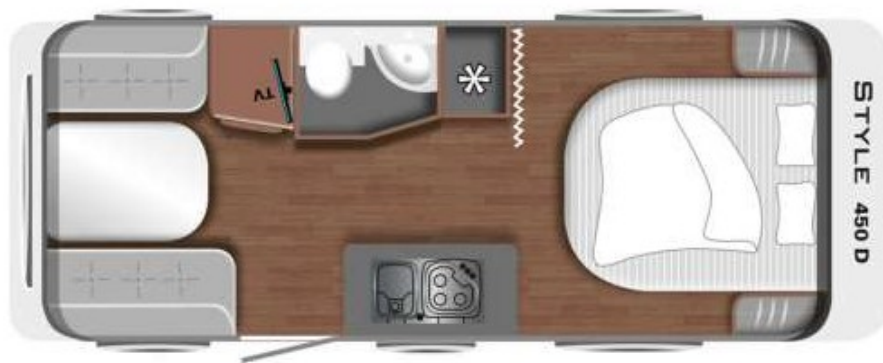

LMC STYLE 450 D—ÁRGERÐ 2023

Tæknilegar upplýsingar		Eldhús
• Heildarlengd m/beisli	735 cm	• Gaseldavél með 3 hellum
• Lengd að innan	546 cm	• Ísskápur 141L m/frystihólfi
• Breidd að utan	232 cm	• Heitt og kalt vatn
• Breidd að innan	218 cm	Baðherbergi
• Hæð að utan	260 cm	• Heitt og kalt vatn
• Hæð að innan	195 cm	• Thetford salerni
• Eigin þyngd	1185 kg	• Þakgluggi
• Heildarþyngd	1360 kg	Rafmagn, vatn og hiti
Skipulag hússins		• 13 póla bíltengi (millistykki í 7 póla)
• Fjöldi sæta	4	• 220 og 12 volt
• Fjöldi svefnpláss	4	• Rafgeymir
• Hjónarúm	200x150 cm	• Straumbreytir með hleðslu
• Aukarúm í borðkrók	212x132 cm	• Vatnstankur 44 lítra
		• TRUMA miðstöð S 3400
Undirvagn, grind og hús		Almennt
• Grindargerð	ALKO	• Heitgalvaniseruð grind
• Dempingar	Já	• ALKO tengi
• Álagsbremsur m/bakkvörn	Já	• Stuðningsfætur
• Einangrun í veggjum	30 mm	Aukabúnaður í þessum vagni
• Einangrun í þaki	30 mm	• 12 Volta kerfi, USB tengi
• Einangrun í gólfi	40 mm	• Stór topplúga
• Áklæði	Antrazit stone	• Útiljós yfir hurð
• Dekkjastærð/Álfelgur	185R/14C	• USB tengi