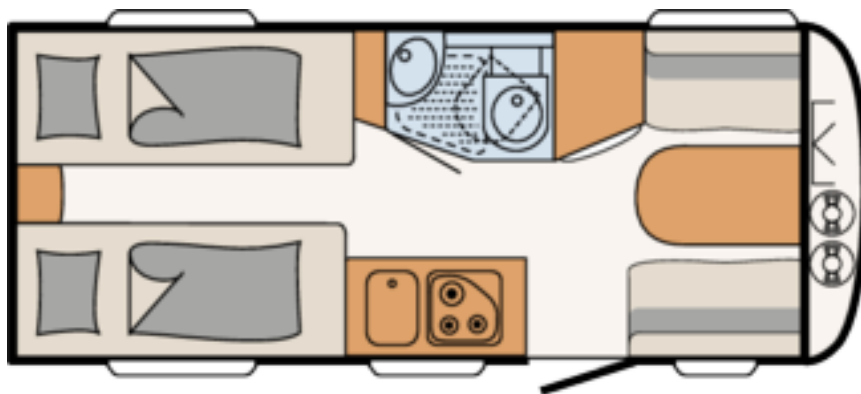

DETHLEFFS C'JOY 460 LE

Tæknilegar upplýsingar		Eldhús
• Heildarlengd m/beisli	675 cm	• Gaseldavél með 3 hellum
• Lengd að utan	553 cm	• Ísskápur 83L m/8,2L frystihólfi
• Breidd að utan	212 cm	• Heitt og kalt vatn
• Hæð að utan	265 cm	Baðherbergi
• Hæð að innan	198 cm	• Heitt og kalt vatn
• Eigin þyngd	960 kg	• Thetford salerni
• Heildarþyngd	1200 kg	• Þakgluggi
Skipulag hússins		Rafmagn, vatn og hiti
• Fjöldi sæta	4	• 13 póla bíltengi (millistykki í 7 póla)
• Fjöldi svefnpláss	3	• 220 og 12 volt
• Hjónarúm	195x80 cm	• Rafgeymir
• Hjónarúm	200x80 cm	• Straumbreytir með hleðslu
• Aukarúm í borðkrók	190x100 cm	• Vatnstankur 44 lítra
• Áklæði	Kapan	• Truma miðstöð S 3004
Undirvagn, grind og hús		Almennt
• Grindargerð	KNOTT	• Heitgalvaniseruð grind
• Demparar	Já	• KNOTT tengi
• Álagsbremsur m/bakkvörn	Já	• Stuðningsfætur
• Einangrun í veggjum	28 mm	Aukabúnaður í þessu húsi
• Einangrun í þaki	28 mm	• Truma Therme f/heitt vatn í 230V rafm.
• Einangrun í gólfi	38 mm	• 12 volta kerfi, Álfelgur
• Dekkjastærð	215/60 R17C	• USB tengi, útdrag á milli rúma