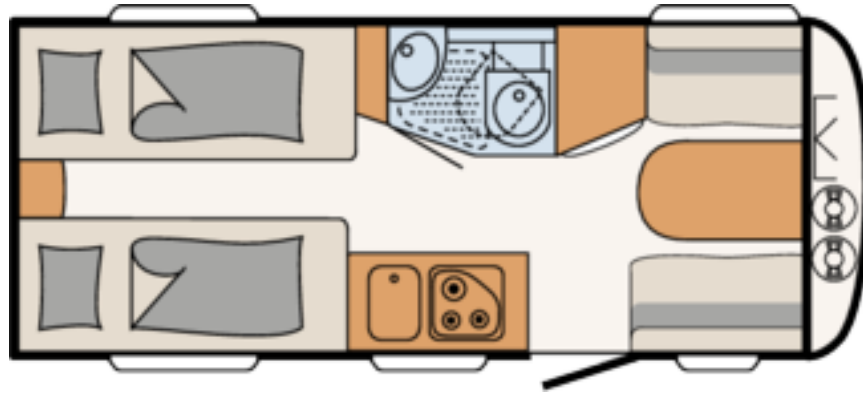

DETHLEFFS C'JOY 460 LE-ÁRGERÐ 2023

Tæknilegar upplýsingar		Eldhús
• Heildarlengd m/beisli	674 cm	• Gaseldavél með 3 hellum
• Lengd að utan	553 cm	• Ísskápur 86L m/11L frystihólfi
• Breidd að utan	212 cm	• Heitt og kalt vatn
• Hæð að utan	261 cm	Baðherbergi
• Hæð að innan	198 cm	• Heitt og kalt vatn
• Eigin þyngd	908 kg	• Thetford salerni
• Heildarþyngd	1200 kg	• Þakgluggi
Skipulag hússins		Rafmagn, vatn og hiti
• Fjöldi sæta	4	• 13 póla bíltengi (millistykki í 7 póla)
• Fjöldi svefnpláss	3	• 220 og 12 volt
• Hjónarúm	195x80 cm	• Rafgeymir
• Hjónarúm	200x80 cm	• Straumbreytir með hleðslu
• Aukarúm í borðkrók	190x100 cm	• Vatnstankur 44 lítra
• Áklæði	Kapan	• Truma miðstöð S 3004
Undirvagn, grind og hús		Almennt
• Grindargerð	ALKO	• Heitgalvaniseruð grind
• Demparar	Já	• ALKO tengi
• Álagsbremsur m/bakkvörn	Já	• Stuðningsfætur
• Einangrun í veggjum	28 mm	Aukabúnaður í þessu húsi
• Einangrun í þaki	28 mm	• Truma Therme f/heitt vatn í 230V rafm.
• Einangrun í gólfi	38 mm	• 12 volta kerfi
• Dekkjastærð/Álfelgur	185/R14C	• USB tengi, útdrag á milli rúma