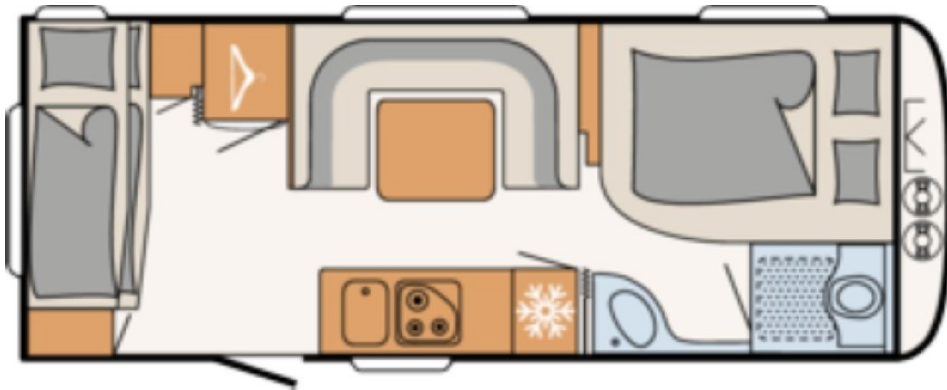

DETHLEFFS C'GO 565 FMK

Tæknilegar upplýsingar		Eldhús
• Heildarlengd m/beisli	803 cm	• Gaseldavél með 3 hellum
• Lengd að innan	672 cm	• Ísskápur 142L m/15L frystihólfi
• Breidd að utan	250 cm	• Heitt og kalt vatn
• Breidd að innan	236 cm	Baðherbergi
• Hæð að utan	261 cm	• Heitt og kalt vatn
• Hæð að innan	198 cm	• Thetford salerni
• Eigin þyngd	1426 kg	• Þakgluggi
• Heildarþyngd	1600 kg	Rafmagn, vatn og hiti
Skipulag hússins		• 13 póla bíltengi (millistykki í 7 póla)
• Fjöldi sæta	4	• 220 og 12 volt
• Fjöldi svefnpláss	5	• Rafgeymir
• Hjónarúm	200x165 cm	• Straumbreytir með hleðslu
• Neðri kaja	200x80 cm	• Vatnstankur 44 lítra
• Efri kaja	200x80 cm	• Truma miðstöð S 5004
• Aukarúm í borðkrók	200x110 cm	Almennt
Undirvagn, grind og hús		• Heitgalvaniseruð grind
• Grindargerð	ALKO	• ALKO tengi
• Demparar	Já	• Stuðningsfætur
• Álagsbremsur m/bakkvörn	Já	Aukabúnaður í þessum vagni
• Einangrun í veggjum	28 mm	• Stór toppluga með led ljósi
• Einangrun í þaki	28 mm	• Geymsluhurð fyrir hjól hjá kojum
• Einangrun í gólfi	39 mm	• Geymsluhurð undir hjónarúmi
• Dekkjastærð/Álfelgur	195R/14C	• USB tengi, Áklæði Grey Orbit