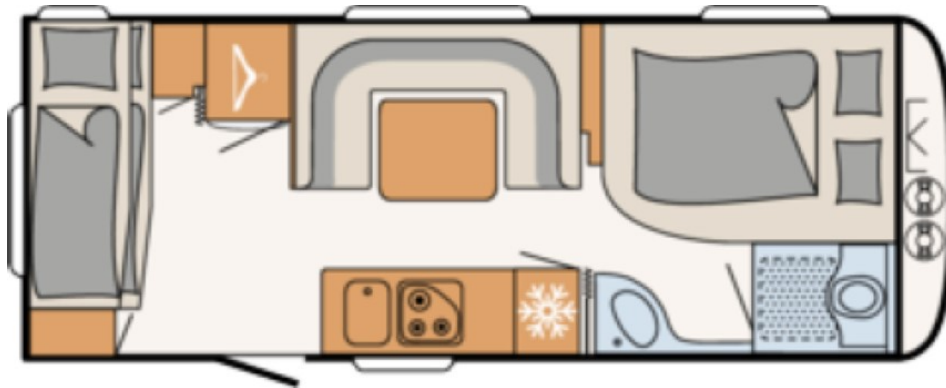

DETHLEFFS C'GO 565 FMK

Tæknilegar upplýsingar		Eldhús
• Heildarlengd m/beisli	803 cm	• Gaseldavél með 3 hellum
• Lengd að innan	672 cm	• Ísskápur 142L m/15L frystihólfi
• Breidd að utan	250 cm	• Heitt og kalt vatn
• Breidd að innan	236 cm	Baðherbergi
• Hæð að utan	261 cm	• Heitt og kalt vatn
• Hæð að innan	198 cm	• Thetford salerni
• Eigin þyngd	1426 kg	• Þakgluggi
• Heildarþyngd	1600 kg	Rafmagn, vatn og hiti
Skipulag hússins		• 13 póla bíltengi (millistykki í 7 póla)
• Fjöldi sæta	4	• 220 og 12 volt
• Fjöldi svefnpláss	5	• Rafgeymir
• Hjónarúm	200x165 cm	• Straumbreytir með hleðslu
• Neðri koja	200x80 cm	• Vatnstankur 44 lítra
• Efri koja	200x80 cm	• Truma miðstöð S 5004
• Aukarúm í borðkrók	200x110 cm	Almennt
Undirvagn, grind og hús		• Heitgalvaniseruð grind
• Grindargerð	ALKO	• ALKO tengi
• Demparar	Já	• Stuðningsfætur
• Álagsbremsur m/bakkvörn	Já	Aukabúnaður í þessum vagni
• Einangrun í veggjum	28 mm	• Stór toppluga með led ljósi
• Einangrun í þaki	28 mm	• Geymsluhurð fyrir hjól hjá kojum
• Einangrun í gólfi	39 mm	• Geymsluhurð undir hjónarúmi
• Dekkjastærð/Álfelgur	195R/14C	• USB tengi, Áklæði Grey Orbit