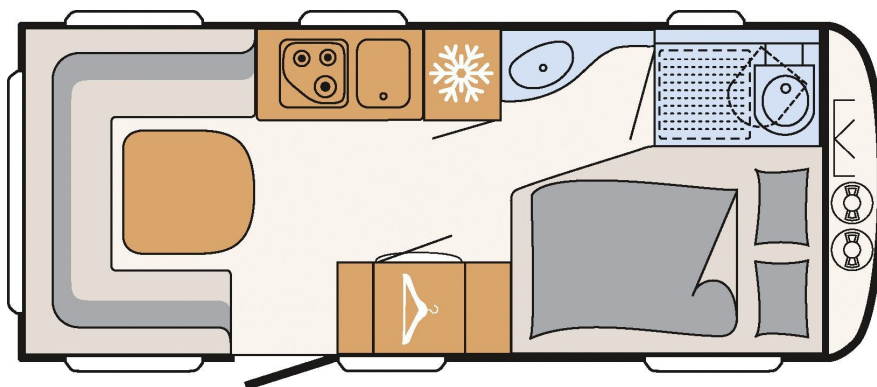

DETHLEFFS C'GO 495 FR

Tæknilegar upplýsingar		Eldhús
• Heildarlengd m/beisli	721 cm	• Gaseldavél með 3 hellum
• Lengd að utan	588 cm	• Ísskápur 142L m/15L frystihólfi
• Breidd að utan	230 cm	• Heitt og kalt vatn
• Hæð að utan	266 cm	Baðherbergi
• Hæð að innan	198 cm	• Heitt og kalt vatn
• Eigin þyngd	1222 kg	• Thetford salerni
• Hámarksþyngd	1500 kg	• Þakgluggi
		Rafmagn, vatn og hiti
Skipulag hússins		• 13 póla biltengi (millistykki í 7 póla)
• Fjöldi sæta	6	• 220 og 12 volt
• Fjöldi svefnplássna	4	• Rafgeymir
• Hjónarúm	200 x145 cm	• Straumbreytir með hleðslu
• Aukarúm í borðkrók	210x150 cm	• Vatnstankur 44 lítra
• Áklæði	Ronda	• Truma miðstöð S 3004
Undirvagn, grind og hús		Almennt
• Grindargerð	ALKO	• Heitgalvaniseruð grind
• Demparar	Já	• ALKO tengi
• Álagsbremsur m/bakkvörn	Já	• Stuðningsfætur
• Einangrun í veggjum	28 mm	Aukabúnaður í þessum vagni
• Einangrun í þaki	28 mm	• Truma Therme
• Einangrun í gólfi	39 mm	• Heitt vatn í 230V rafmagni
• Dekkjastærð/Álfelgur	185/R14C	• Álfelgur, USB tengi