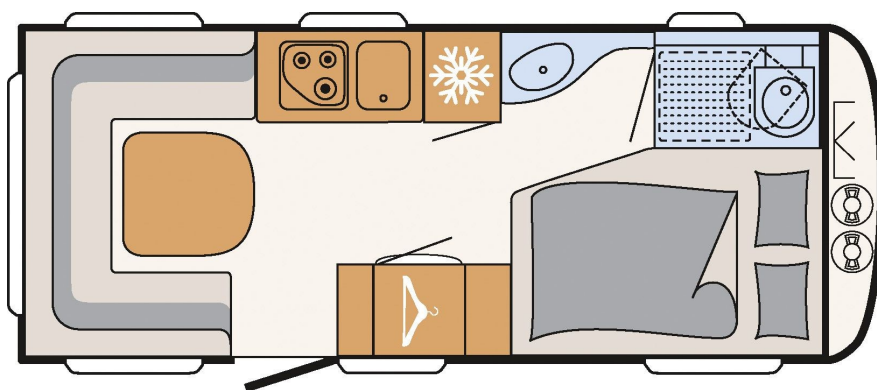

# DETHLEFFS C'GO 495 FR

Tæknilegar upplýsingar		Eldhús
• Heildarlengd m/beisli	721 cm	• Gaseldavél með 3 hellum
• Lengd að utan	588 cm	• Ísskápur 142L m/15L frystihólfi
• Breidd að utan	230 cm	• Heitt og kalt vatn
• Hæð að utan	266 cm	<b>Baðherbergi</b>
• Hæð að innan	198 cm	• Heitt og kalt vatn
• Eigin þyngd	1222 kg	• Thetford salerni
• Hámarksþyngd	1500 kg	• Þakgluggi
		<b>Rafmagn, vatn og hiti</b>
<b>Skipulag hússins</b>		• 13 póla biltengi (millistykki í 7 póla)
• Fjöldi sæta	6	• 220 og 12 volt
• Fjöldi svefnpláss	4	• Rafgeymir
• Hjónarúm	200 x145 cm	• Straumbreytir með hleðslu
• Aukarúm í borðkrók	210x150 cm	• Vatnstankur 44 lítra
• Áklæði	Grey Orbit	• Truma miðstöð S 3004
<b>Undirvagn, grind og hús</b>		<b>Almennt</b>
• Grindargerð	ALKO	• Heitgalvaniseruð grind
• Demparar	Já	• ALKO tengi
• Álagsbremsur m/bakkvörn	Já	• Stuðningsfætur
• Einangrun í veggjum	28 mm	<b>Aukabúnaður í þessum vagni</b>
• Einangrun í þaki	28 mm	• Truma Therme
• Einangrun í gólfi	39 mm	• Heitt vatn í 230V rafmagni
• Dekkjastærð/Álfelgur	185/R14C	• Álfelgur, USB tengi