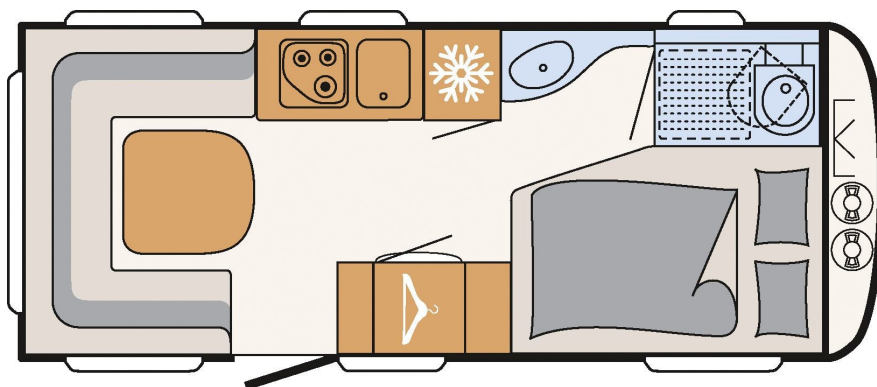

DETHLEFFS C'GO 495 FR

Tæknilegar upplýsingar		Eldhús
• Heildarlengd m/beisli	721 cm	• Gaseldavél með 3 hellum
• Lengd að utan	588 cm	• Ísskápur 142L m/15L frystihólfi
• Breidd að utan	230 cm	• Heitt og kalt vatn
• Hæð að utan	266 cm	Baðherbergi
• Hæð að innan	198 cm	• Heitt og kalt vatn
• Eigin þyngd	1222 kg	• Thetford salerni
• Hámarksþyngd	1500 kg	• Þakgluggi
		Rafmagn, vatn og hiti
Skipulag hússins		• 13 póla biltengi (millistykki í 7 póla)
• Fjöldi sæta	6	• 220 og 12 volt
• Fjöldi svefnpláss	4	• Rafgeymir
• Hjónarúm	200 x145 cm	• Straumbreytir með hleðslu
• Aukarúm í borðkrók	210x150 cm	• Vatnstankur 44 lítra
• Áklæði	Ronda	• Truma miðstöð S 3004
Undirvagn, grind og hús		Almennt
• Grindargerð	ALKO	• Heitgalvaniseruð grind
• Demparar	Já	• ALKO tengi
• Álagsbremsur m/bakkvörn	Já	• Stuðningsfætur
• Einangrun í veggjum	28 mm	Aukabúnaður í þessum vagni
• Einangrun í þaki	28 mm	• Truma Therme
• Einangrun í gólfi	39 mm	• Heitt vatn í 230V rafmagni
• Dekkjastærð/Álfelgur	185/R14C	• Álfelgur, USB tengi