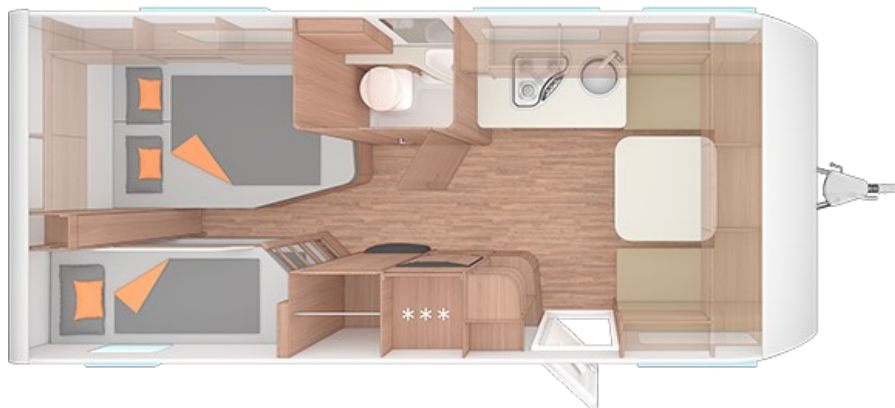

WEINSBERG CARA ONE 550 UK

3 KOJUR—ÁRGERÐ 2023

Tæknilegar upplýsingar		Eldhús
• Heildarlengd m/beisli	761 cm	• Gaseldavél með 3 hellum
• Lengd að innan	570 cm	• Ísskápur 133L m/frystihólfi
• Breidd að utan	250 cm	• Heitt og kalt vatn
• Breidd að innan	234 cm	Badherbergi
• Hæð að utan	257 cm	• Heitt og kalt vatn
• Hæð að innan	196 cm	• Thetford salerni
• Eigin þyngd	1388 kg	• Þakgluggi
• Heildarþyngd	1700 kg	Rafmagn, vatn og hiti
Skipulag hússins		• 13 póla bíltengi (millistykki í 7 póla)
• Fjöldi sæta	6	• 220 og 12 volt
• Fjöldi svefnpláss	7	• Rafgeymir
• Hjónarúm	199x137 cm	• Straumbreytir með hleðslu
• Kojur 2x 189x70 cm	1x 189x66 cm	• Vatnstankur 45 lítra
• Aukarúm í borðkrók	216x139	• TRUMA S 3004 miðstöð
Undirvagn, grind og hús		Almennt
• Grindargerð	Dyonic	• Heitgalvaniseruð grind
• Demparar	Já	• KNOTT tengi
• Álagsbremsur m/bakkvörn	Já	• Stuðningsfætur
• Einangrun í þaki	33 mm	Aukabúnaður í þessum vagni
• Einangrun í veggjum	33 mm	• Stór ísskápur
• Einangrun í gólfi	40 mm	• Auka ljósapakki
• Dekkjastærð/Álfelgur	185/R14C	• Heitt vatn í 220V