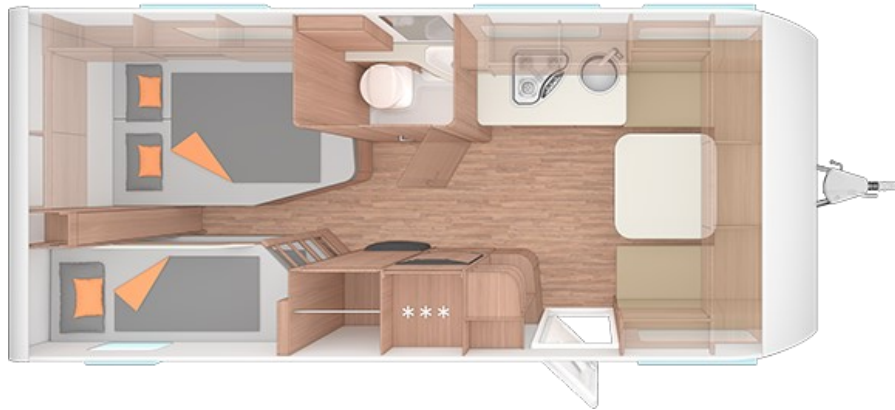

## 2 KOJUR

Tæknilegar upplýsingar		Eldhús
• Heildarlengd m/beisli	761 cm	• Gaseldavél með 3 hellum
• Lengd að innan	570 cm	• Ísskápur 133L m/frystihólfi
• Breidd að utan	250 cm	• Heitt og kalt vatn
• Breidd að innan	234 cm	<b>Baðherbergi</b>
• Hæð að utan	257 cm	• Heitt og kalt vatn
• Hæð að innan	196 cm	• Thetford salerni
• Eigin þyngd	1388 kg	• Þakgluggi
• Heildarþyngd	1700 kg	<b>Rafmagn, vatn og hiti</b>
<b>Skipulag hússins</b>		• 13 póla bíltengi (millistykki í 7 póla)
• Fjöldi sæta	6	• 220 og 12 volt
• Fjöldi svefnpláss	6	• Rafgeymir
• Hjónarúm	199x137 cm	• Straumbreytir með hleðslu
• Kojur	2x 187x66 cm	• Vatnstankur 45 lítra
• Aukarúm í borðkrók	215x139	• TRUMA S-3004 miðstöð
<b>Undirvagn, grind og hús</b>		<b>Almennt</b>
• Grindargerð	Dyonice	• Heitgalvaniseruð grind
• Demparar	Já	• KNOTT tengi
• Álagsbremsur m/bakkvörn	Já	• Stuðningsfætur
• Einangrun í þaki	33 mm	<b>Aukabúnaður í þessum vagni</b>
• Einangrun í veggjum	33 mm	• Stór ísskápur
• Einangrun í gólfi	40 mm	• Auka ljósapakki
• Dekkjastærð/Álfelgur	185/R14C	• Heitt vatn í 220V