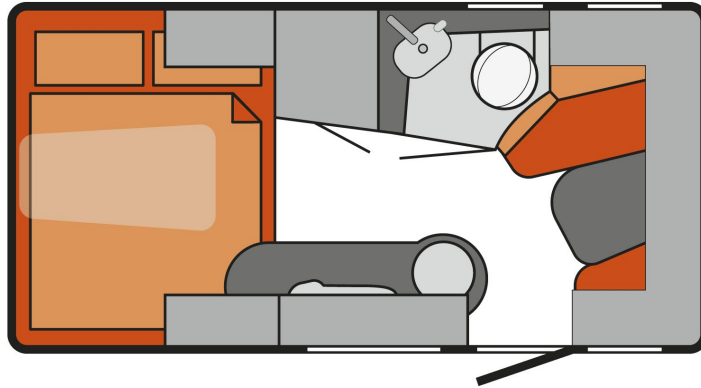

## ÁRGERÐ 2022

<i>Tæknilegar upplýsingar</i>		<i>Eldhús</i>
· Heildarlengd	597 cm	· Gaseldavél með 3 hellum
· Lengd að innan	421 cm	· Ísskápur 106L m/frystihólfi
· Breidd að utan	225 cm	· Heitt og kalt vatn
· Breidd að innan	204 cm	<b>Baðherbergi</b>
· Hæð að utan	261 cm	· Heitt og kalt vatn
· Hæð að innan	198 cm	· Thetford salerni
· Eigin þyngd	1028 kg.	· Þakgluggi Já
· Hámarksþyngd	1200 kg.	<b>Rafmagn, vatn og hiti</b>
<b>Skipulag hússins</b>		· 13 póla bíltengi (millistykki í 7 póla)
· Fjöldi sæta	2	· 220 og 12 volt
· Fjöldi svefnpláss	2	· Rafgeymir + rafgeymabox
· Hjónarúm	198 x 145 cm	· Straumbreytir með hleðslu
· Aukarúm í borðkrók	70 x 195 cm	· Vatnstankur 45 lítra
· Áklæði	Active Rock	· TRUMA S 3004 miðstöð
<b>Undirvagn, grind og hús</b>		<b>Almennt</b>
· Grindargerð	ALKO	· Heitgalvaniseruð grind
· Demparar	Já	· ALKO tengi
· Álagsbremsur m/bakkvörn	Já	· Stuðningsfætur
· Einangrun í þaki	31 mm	<b>Aukabúnaður í þessum vagni</b>
· Einangrun í veggjum	31 mm	· TRUMA Therme 5L heitt vatn í 220V
· Einangrun í gólfi	38 mm	· Þakgluggi, 12 volta kerfi
· Dekkjastærð/Álfelgur	205/65 R15	· Hleðslulúga undir rúmi