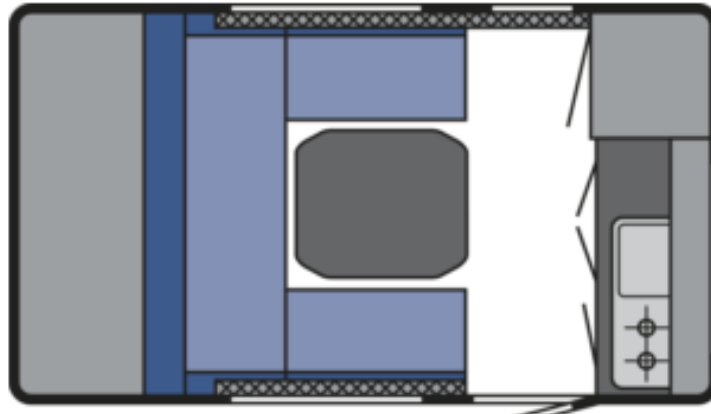

T@B 320 RS BASIC

ÁRGERÐ 2022

Tæknilegar upplýsingar		Eldhús
· Heildarlengd	517 cm	· Gaseldavél með 3 hellum
· Lengd að innan	340 cm	· Ísskápur 60L m/frystihólfi
· Breidd að utan	201 cm	· Kalt vatn
· Breidd að innan	180 cm	Rafmagn, vatn og hiti
· Hæð að utan	244 cm	· 13 póla bíltengi (millistykki í 7 póla)
· Hæð að innan	182 cm	· 220 og 12 volt
· Eigin þyngd	720 kg.	· Rafgeymir + rafgeymabox
· Hámarksþyngd	800 kg.	· Straumbreytir með hleðslu
Skipulag hússins		· Vatnstankur 20 lítra
· Fjöldi sæta	6	· TRUMA S 2200 miðstöð
· Fjöldi svefnpláss	2	Almennt
· Rúmmið er	200 x 175 cm	· Heitgalvaniseruð grind
Undirvagn, grind og hús		· ALKO tengi
· Grindargerð	ALKO	· Stuðningsfætur
· Demparar	Já	Aukabúnaður í þessum vagni
· Álagsbremsur m/bakkvörn	Já	· Gardínur
· Einangrun í þaki	31 mm	· 12 volta kerfi
· Einangrun í veggjum	31 mm	· Kassi er fyrir 2 x 5kg. gaskúta
· Einangrun í gólfi	48 mm	· Ísskápur
· Dekkjastærð	195/55R15	· Áklæði Basic