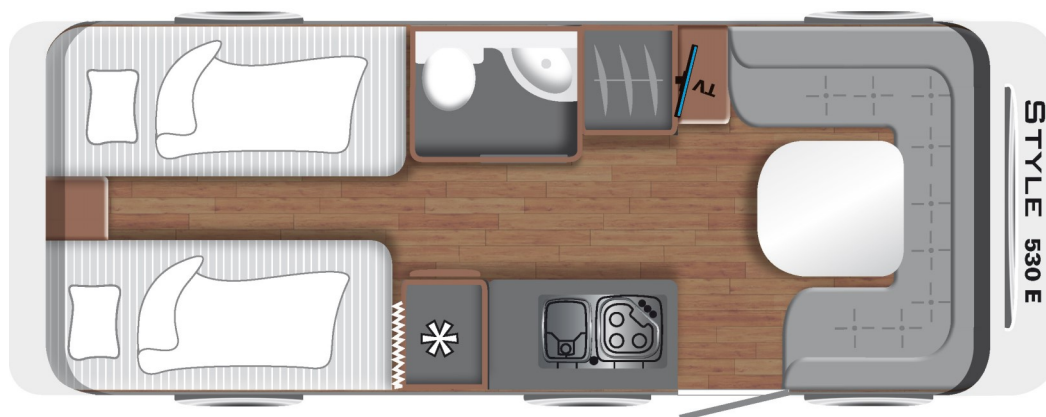

LMC STYLE 530 E-ÁRGERÐ 2022

<i>Tæknilegar upplýsingar</i>		<i>Eldhús</i>
· Heildarlengd m/beisli	769 cm	· Gaseldavél með 3 hellum
· Lengd að innan	568 cm	· Ísskápur 141L m/frystihólfi
· Breidd að utan	232 cm	· Heitt og kalt vatn
· Breidd að innan	218 cm	Baðherbergi
· Hæð að utan	260 cm	· Heitt og kalt vatn
· Hæð að innan	198 cm	· Thetford salerni
· Eigin þyngd	1280 kg.	· Þakgluggi Já
· Heildarþyngd	1500 kg.	Rafmagn, vatn og hiti
Skipulag hússins		· 13 póla bíltengi (millistykki í 7 póla)
· Fjöldi sæta	5	· 220 og 12 volt
· Fjöldi svefnpláss	4	· Rafgeymir + rafgeymabox
· Stærð hjónarúms	206 x 89 cm	· Straumbreytir með hleðslu
· Stærð hjónarúms	206 x 88 cm	· Vatnstankur 44 lítra
· Aukarúm	212 x 162 cm	· TRUMA miðtöð S 3400
Undirvagn, grind og hús		Almennt
· Grindargerð	ALKO	· Heitgalvaniseruð grind
· Demparar	Já	· ALKO tengi
· Álagsbremsur m/bakkvörn	Já	· Stuðningsfætur
· Einangrun í veggjum	30 mm	Aukabúnaður í þessu húsi
· Einangrun í þaki	30 mm	· 12 volta kerfi
· Einangrun í gólfi	40 mm	· Útdrag á milli rúma
· Áklæði	Grey stone	· USB tengi, Álfelgur
· Dekkjastærð/Álfelgur	185R14C	· Stór topplúga