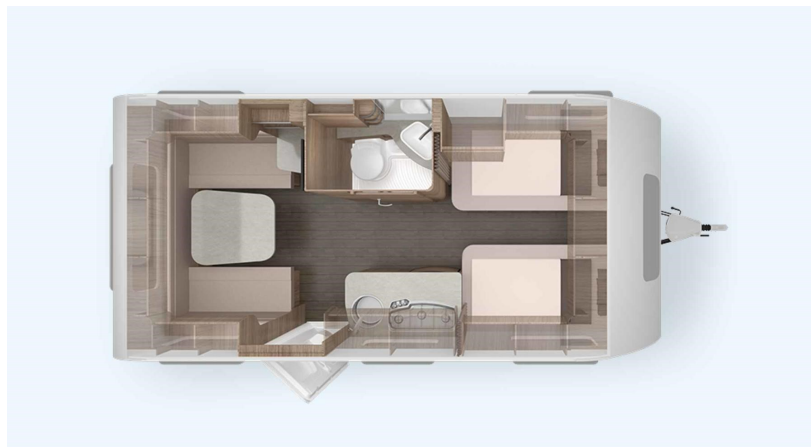

KNAUS SPORT 460 EU-ÁRGERÐ 2022

Tæknilegar upplýsingar		Eldhús
· Heildarlengd m/beisli	695 cm	· Gaseldavél með 3 hellum
· Lengd að innan	492 cm	· Stór ísskápur 98L m/frystihólfi
· Breidd að utan	232 cm	· Heitt og kalt vatn
· Breidd að innan	216 cm	Baðherbergi
· Hæð að utan	257 cm	· Heitt og kalt vatn
· Hæð að innan	196 cm	· Thetford salerni
· Eigin þyngd	1120 kg.	· Þakgluggi Já
· Heildarþyngd	1300 kg.	Rafmagn, vatn og hiti
Skipulag hússins		· 13 póla bíltengi (millistykki í 7 póla)
· Fjöldi sæta	6	· 230 og 12 volt
· Fjöldi svefnpláss	4	· Rafgeymir + rafgeymabox
· Hjónarúm	200 x 86 cm	· Straumbreytir með hleðslu
· Hjónarúm	188 x 86 cm	· Vatnstankur 45 lítra
· Aukarúm í borðkrók	198 x 128 cm	· Truma miðstöð S 5004
Undirvagn, grind og hús		Almennt
· Grindargerð	ALKO	· Heitgalvaniseruð grind
· Demparar	Já	· ALKO tengi
· Álagsbremsur m/bakkvörn	Já	· Stuðningsfætur
· Einangrun í veggjum	31 mm	Aukabúnaður í þessu húsi
· Einangrun í þaki	31 mm	· Reykskynjari, Sjónvarpsarmur
· Einangrun í gólfi	38 mm	· Áklæði Cool Grey
· Dekkjastærð/Álfelgur	215/55 R17	· Cosy pakki Home Earth