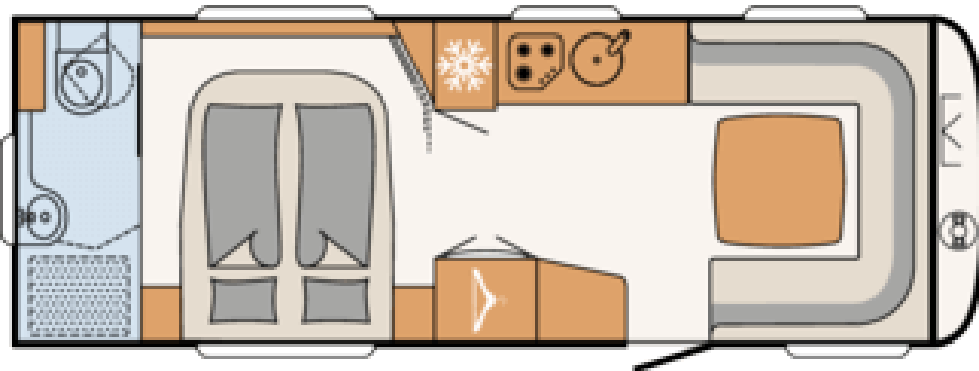

DETHLEFFS NOMAD 650 RQT SNOW

ÁRGERÐ 2023

Tæknilegar upplýsingar		Eldhús
• Heildarlengd m/beisli	872 cm	• Gaseldavél með 3 hellum
• Lengd að innan	735 cm	• Ísskápur 142L með 15L frystihólfi
• Breidd að utan	250 cm	• Heitt og kalt vatn
• Breidd að innan	236 cm	Baðherbergi
• Hæð að utan	265 cm	• Heitt og kalt vatn
• Hæð að innan	198 cm	• Thetford salerni
• Eigin þyngd	1760 kg	• Þakgluggi
• Heildarþyngd	2500 kg	Rafmagn, vatn og hiti
Skipulag hússins		• 13 póla bíltengi (millistykki í 7 póla)
• Fjöldi sæta	4	• 220 og 12 volt
• Fjöldi svefnpláss	6	• Rafgeymir
• Hjónarúm	200x155 cm	• Straumbreytir með hleðslu
• Aukarúm í borðkrók	230x155 cm	• Vatnstankur 70 lítra
• Áklæði	Ruby	• ALDE ofnakerfi og gólfhiti
		Almennt
Undirvagn, grind og hús		• Heitgalvaniseruð grind
• Grindargerð	ALKO	• ALKO tengi
• Demparar	Já	• Stuðningsfætur
• Álagsbremsur m/bakkvörn	Já	Aukabúnaður í þessum vagni
• Einangrun í veggjum	34 mm	• ALDE ofnakerfi og gólfhiti
• Einangrun í þaki	34 mm	• Sléttar hliðar Silver, 70L vatnstankur
• Einangrun í gólfi	42 mm	• Álfelgur, Bakarofn, Sturtupakki
• Dekkjastærð/Álfelgur	215/50 R17	