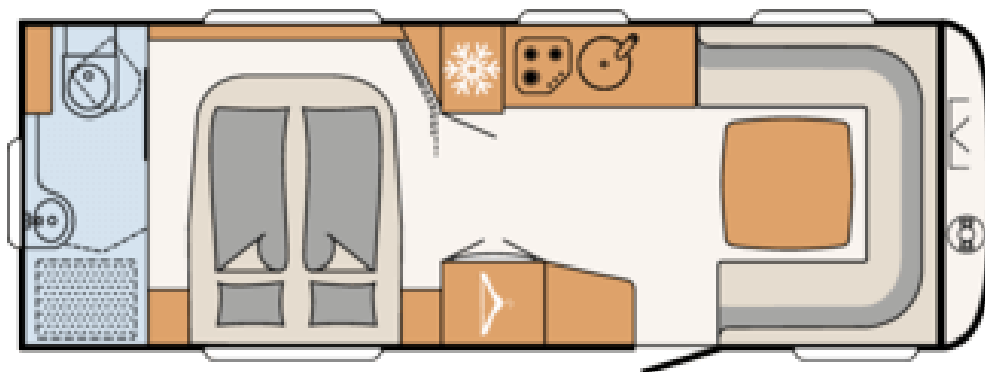

DETHLEFFS NOMAD 650 RQT SNOW

ÁRGERÐ 2023

Tæknilegar upplýsingar		Eldhús
• Heildarlengd m/beisli	872 cm	• Gaseldavél með 3 hellum
• Lengd að innan	735 cm	• Ísskápur 142L með 15L frystihólfi
• Breidd að utan	250 cm	• Heitt og kalt vatn
• Breidd að innan	236 cm	Badherbergi
• Hæð að utan	265 cm	• Heitt og kalt vatn
• Hæð að innan	198 cm	• Thetford salerni
• Eigin þyngd	1760 kg	• Þakgluggi
• Heildarþyngd	2500 kg	Rafmagn, vatn og hiti
Skipulag hússins		• 13 póla bíltengi (millistykki í 7 póla)
• Fjöldi sæta	4	• 220 og 12 volt
• Fjöldi svefnpláss	6	• Rafgeymir
• Hjónarúm	200x155 cm	• Straumbreytir með hleðslu
• Aukarúm í borðkrók	230x155 cm	• Vatnstankur 70 lítra
• Áklæði	Ruby	• ALDE ofnakerfi og gólfhiti
		Almennt
Undirvagn, grind og hús		• Heitgalvaniseruð grind
• Grindargerð	ALKO	• ALKO tengi
• Demparar	Já	• Stuðningsfætur
• Álagsbremsur m/bakkvörn	Já	Aukabúnaður í þessum vagni
• Einangrun í veggjum	34 mm	• ALDE ofnakerfi og gólfhiti
• Einangrun í þaki	34 mm	• Sléttar hliðar Silver, 70L vatnstankur
• Einangrun í gólfi	42 mm	• Álfelgur, Bakarofn, Sturtupakki
• Dekkjastærð/Álfelgur	215/50 R17	