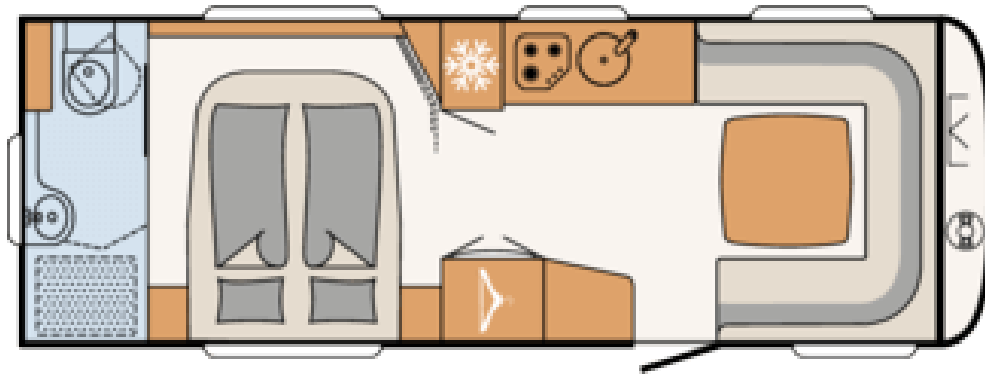

# DETHLEFFS NOMAD 650 RQT SNOW

Tæknilegar upplýsingar		Eldhús
• Heildarlengd m/beisli	872 cm	• Gaseldavél með 3 hellum
• Lengd að innan	735 cm	• Ísskápur 142L með 15L frystihólfi
• Breidd að utan	250 cm	• Heitt og kalt vatn
• Breidd að innan	236 cm	<b>Baðherbergi</b>
• Hæð að utan	265 cm	• Heitt og kalt vatn
• Hæð að innan	198 cm	• Thetford salerni
• Eigin þyngd	1760 kg	• Þakgluggi
• Heildarþyngd	2500 kg	<b>Rafmagn, vatn og hiti</b>
<b>Skipulag hússins</b>		• 13 póla bíltengi (millistykki í 7 póla)
• Fjöldi sæta	4	• 220 og 12 volt
• Fjöldi svefnpláss	6	• Rafgeymir
• Hjónarúm	200x155 cm	• Straumbreytir með hleðslu
• Aukarúm í borðkrók	230x155 cm	• Vatnstankur 70 lítra
• Áklæði	Ruby	• ALDE ofnakerfi og gólfhiti
		<b>Almennt</b>
<b>Undirvagn, grind og hús</b>		• Heitgalvaniseruð grind
• Grindargerð	ALKO	• ALKO tengi
• Demparar	Já	• Stuðningsfætur
• Álagsbremsur m/bakkvörn	Já	<b>Aukabúnaður í þessum vagni</b>
• Einangrun í veggjum	34 mm	• ALDE ofnakerfi og gólfhiti
• Einangrun í þaki	34 mm	• Sléttar hliðar Silver, 70L vatnstankur
• Einangrun í gólfi	42 mm	• Áfelgur, Bakarofn, Sturtupakki
• Dekkjastærð/Áfelgur	215/50 R17	