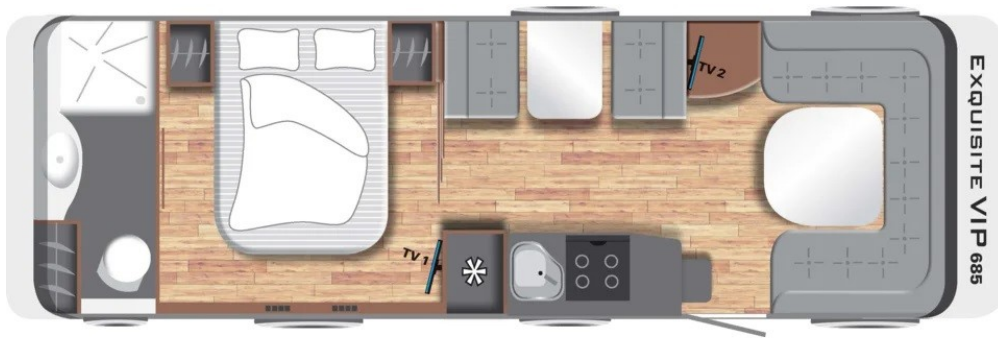

# LMC EXQUISITE 685 - ÁRGERÐ 2023

Tæknilegar upplýsingar		Eldhús
• Heildarlengd m/beisli	957 cm	• Gaseldavél með 3 hellum
• Lengd að innan	754 Cm	• Ísskápur 190L m/frystihólfi
• Breidd að utan	252 cm	• Heitt og kalt vatn, GAS + 220 volt
• Breidd að innan	234 cm	<b>Baðherbergi</b>
• Hæð að utan	257 cm	• Heitt og kalt vatn, GAS + 220 volt
• Hæð að innan	196 cm	• Thetford salerni
• Eigin þyngd	1931 kg	• Þakgluggi
• Heildarþyngd	2200 kg	<b>Rafmagn, vatn og hiti</b>
<b>Skipulag hússins</b>		• 13 póla bíltengi (millistykki í 7 póla)
• Fjöldi sæta	6	• 220 og 12 volt
• Fjöldi svefnpláss	4	• Rafgeymir
• Hjónarúm	200x149 cm	• Straumbreytir með hleðslu
• Aukarúm í borðkrók	220x151-161 cm	• Vatnstankur 44 lítra
• Aukarúm í miðju borðkrók	180x77 cm	• Alde ofnakerfi
• Leðuráklæði	Winter White	<b>Almennt</b>
<b>Undirvagn, grind og hús</b>		• Heitgalvaniseruð grind
• Grindargerð	ALKO	• ALKO tengi
• Demparar	Já	• Stuðningsfætur
• Álagsbremsur m/bakkvörn	Já	<b>Aukabúnaður í þessum vagni</b>
• Einangrun í veggjum	30 mm	• Geymslulúga undir rúmi
• Einangrun í þaki	30 mm	• Gluggi í hurð, TV armur
• Einangrun í gólfi	40 mm	• Bakaraofn
• Dekkjastærð/Álfelgur	195/R15C	• Álfelgur, Reykskynjari