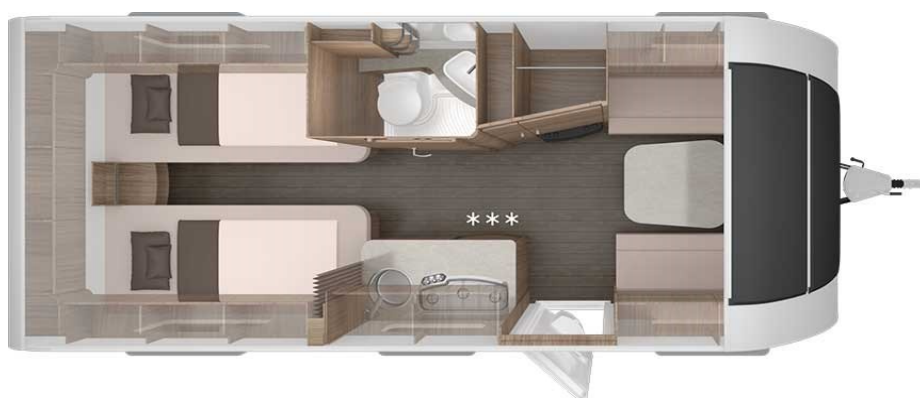

# KNAUS SPORT 540 UE - ÁRGERÐ 2022

Tæknilegar upplýsingar		Eldhús
• Heildarlengd m/beisli	755 cm	• Gaseldavél með 3 hellum
• Lengd að innan	552 cm	• Ísskápur 98L m/frystihólfi
• Breidd að utan	232 cm	• Heitt og kalt vatn
• Breidd að innan	216 cm	<b>Baðherbergi</b>
• Hæð að utan	257 cm	• Heitt og kalt vatn
• Hæð að innan	196 cm	• Thetford salerni
• Eigin þyngd	1305 kg	• Þakgluggi
• Heildarþyngd	1400 kg	<b>Rafmagn, vatn og hiti</b>
<b>Skipulag hússins</b>		• 13 póla bíltengi (millistykki í 7 póla)
• Fjöldi sæta	6	• 220 og 12 volt
• Fjöldi svefnpláss	4	• Rafgeymir
• Hjónarúm	205x86 cm	• Straumbreytir með hleðslu
• Hjónarúm	205x86 cm	• Vatnstankur 45 lítra
• Aukarúm í borðkrók	198x158 cm	• Truma miðstöð S 5004
<b>Undirvagn, grind og hús</b>		<b>Almennt</b>
• Grindargerð	ALKO	• Heitgalvaniseruð grind
• Dempingar	Já	• ALKO tengi
• Álagsbremsur m/bakkvörn	Já	• Stuðningsfætur
• Einangrun í veggjum	31 mm	<b>Aukabúnaður í þessu húsi</b>
• Einangrun í þaki	31 mm	• Útdrag á milli rúma,
• Einangrun í gólfi	38 mm	• Reykskynjari, TV armur
• Dekkjastærð/Álfelgur	215/60 R17C	• Áklæði Cool Grey