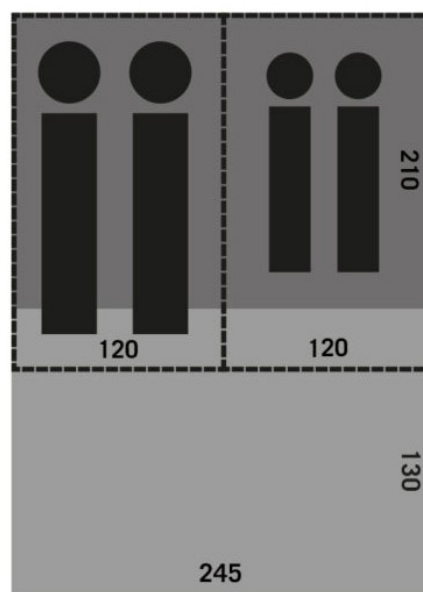

## 4 MANNA

Dönsk hönnun og smíði.

100% bómullardúkur.

Sterk farangursgrind.

Rúm: 2 x 120 x 210 cm.

Fortjald 440 x 320 cm fylgir.

Tekur aðeins mínútu að tjalda.

Hægt er að tjalda án þess að nota hæla.

Fast gólf inní vagni.

Þyngd: 300 kg.

Leyfileg hámarksþyngd: 750 kg.

Fjöðrun: Flexitor.

Heildarlengd: 355 cm.

Breidd: 170 cm.

Hæð: 122,5

Dekkjastærð 185/65R14"

Felgustærð: 5,5JX14 ET30

2,1 BAR