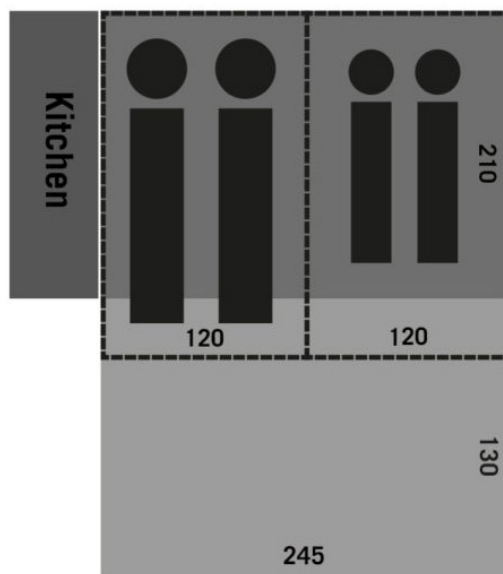

VERÐ 3.490.000,-

Ekki er tekin ábyrgð á innsláttarvillum og verð geta breyst án fyrirvara.

Bílasamningur

Hámarkslánstími 84 mánuði

Útborgun 20% 698.000,-

Meðalgreiðsla pr. Mán. 42.295,-

Útilegu
maðurinn®

Framúrskarandi
fyrirtæki

2019-
2021 Fyrirmyndarfyrirtæki
í rekstri

Vikkipálsson & Keldan

Útilegumaðurinn—Bugðuflióti 7, 270 Mosfellsbær—Sími 551-5600 www.utilegumadurinn.is