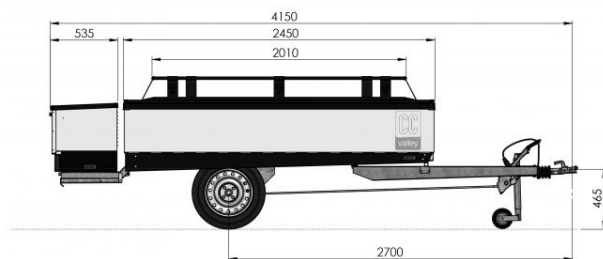

Dönsk hönnun og smíði.

340 gr. TenCate KD24 gagnvarinn bómullardúkur og WM17.

Fortjald 440 x 320cm fylgir.

Sterk farangursgrind.

Fullkomið lúxuseldhús með ryðfríu eldhúsborði og 3 gashellum.

Innbyggður vaskur með vatnsdælu/krana sem knúinn er með 12V rafhlöðu.

Vatnstankur 15L.

35 lítra kælibox fyrir 12V, 230V eða gas.

Eldhúshilla og 4 stórar skúffur.

Svefnpláss fyrir 4/2x 120 x 210cm hágæða dýna.

Tekur aðeins mínútu að tjalda.

Hægt er að tjalda án þess að nota hæla.

Fast gólf inni vagni

Fjöðrun: Flexitor.

Þyngd: 425 kg / Burðargeta: 325 kg.

Leyfileg hámarksþyng: 750 kg.

Heildarlengdm/ beisli: 416 cm.

Breidd: 169 cm.

Dekk 185/60 R14" 2,1BAR.

Aukabúnaður