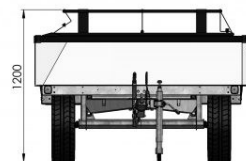

Dönsk hönnun og smíði.

340 gr. TenCate KD24 gagnvarinn bómullardúkur og WM17.

Fortjald 440 x 320cm fylgir.

Sterk farangursgrind.

Fullkomið lúxuseldhús með ryðfríu eldhúsborði og 3 gashellum.

Innbyggður vaskur með vatnsdælu/krana sem knúinn er með 12V rafhlöðu.

Vatnstankur 15L.

35 lítra kælibox fyrir 12V, 230V eða gas.

Eldhúshilla og 4 stórar skúffur.

Svefnpláss fyrir 4/2x 120 x 210cm hágæða dýna.

Tekur aðeins mínútu að tjalda.

Hægt er að tjalda án þess að nota hæla.

Fast gólf inni vagni

Fjöðrun: Flexitor.

Þyngd: 425 kg / Burðargeta: 325 kg.

Leyfileg hámarksþyng: 750 kg.

Heildarlengdm/ beisli: 416 cm.

Breidd: 169 cm.

Dekk 185/60 R14" 2,1BAR.

Aukabúnaður