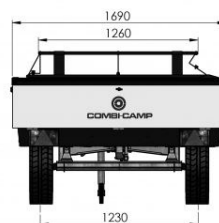

Dönsk hönnun og smíði.

340 gr. TenCate KD24 gagnvarinn bómullardúkur og WM17.

Fortjald 440 x 320cm fylgir.

Sterk farangursgrind.

Fullkomið lúxuseldhús með ryðfríu eldhúsborði og 3 gashellum.

Innbyggður vaskur með vatnsdælu/krana sem knúinn er með 12V rafhlöðu.

Vatnstankur 15L.

35 lítra kælibox fyrir 12V, 230V eða gas.

Eldhúshilla og 4 stórar skúffur.

Svefnpláss fyrir 4/2x 120 x 210cm hágæða dýna.

Tekur aðeins mínútu að tjalda.

Hægt er að tjalda án þess að nota hæla.

Fast gólf inni vagni

Fjöðrun: Flexitor.

Þyngd: 425 kg / Burðargeta: 325 kg.

Leyfileg hámarksþyng: 750 kg.

Heildarlengdm/ beisli: 416 cm.

Breidd: 169 cm.

Dekk 185/60 R14" 2,1BAR.

Aukabúnaður