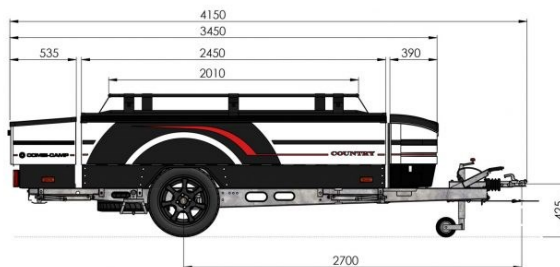

Dönsk hönnun og smíði.

340 gr. TenCate KD24 gagnvarinn bómullardúkur og WM17.

Fortjald 440 x 320cm fylgir.

Sterk farangursgrind.

Fullkomið lúxuseldhús með ryðfríu eldhúsborði og 3 gashellum.

Innbyggður vaskur með vatnsdælu/krana sem knúinn er með 12V rafhlöðu.

Vatnstankur 15L.

35 lítra kælibox fyrir 12V, 230V eða gas.

Eldhúshilla og 4 stórar skúffur.

Svefnpláss fyrir 2/ 160 x 215cm hágæða dýna.

Tekur aðeins mínútu að tjalda.

Hægt er að tjalda án þess að nota hæla.

Fast gólf inni vagni

Fjöðrun: Flexitor.

Þyngd: 480 kg / Burðargeta: 270 kg.

Leyfileg hámarksþyng: 750 kg.

Heildarlengdm/ beisli: 416 cm.

Breidd: 169 cm.

Þrýstibremsur og handbremsa.

Álfelgur 185/65 R14" 2,5BAR.

Kassi á beisli.

Aukabúnaður
Svefnkálfur verð. 149.900
Grjótgrind verð. 39.900

VERÐ KR. 2.390.000

Birt með fyrirvara um innsláttarvillur og verð geta breyst án fyrirvara.

Hámarkslán 84 mánuði.
Útborgun 25% 478.000,-
Meðalgreiðsla pr. mán. 31.211,-