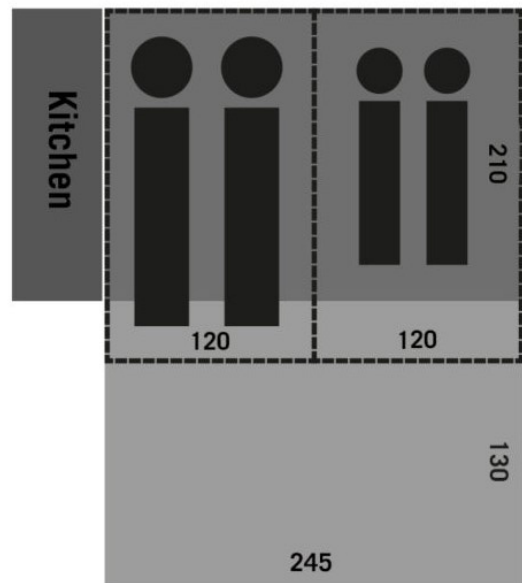

## 4 MANNA

Dönsk hönnun og smíði.

100% bómullardúkur.

Fortjald 440 x 320cm fylgir.

Sterk farangursgrind.

Fullkomið lúxuseldhús með ryðfríu borði,

3 gashellum, eldhúshillu og 4 skúffur.

Innbyggður vaskur með vatnsdælu/krana sem

Fjöðrun: Flexitor.

Þyngd: 425kg.

Leyfileg hámarksþyngd: 750kg.

Heildarlengd m/beisli: 437 cm.

Breidd: 170 cm.

Dekk: 185/65 R14" 2,1BAR.

Felgustærð: 5,5JX14ET30