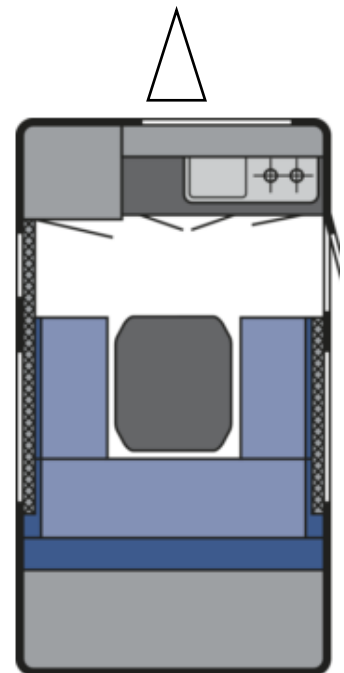

## T@B 320 RS

Tæknilegar upplýsingar		Eldhús
· Heildarlengd	517 cm	· Gaseldavél með 3 hellum
· Lengd að innan	340 cm	· Ísskápur 60L m/ frystihólfi
· Breidd að utan	201 cm	· Kalt vatn
· Breidd að innan	180 cm	Rafmagn, vatn og hiti
· Hæð að utan	244 cm	· 13 póla bíltengi (millistykki í 7 póla )
· Hæð að innan	182 cm	· 220 og 12 volt
· Eigin þyngd	743 kg.	· Rafgeymir
· Hámarksþyngd	800 kg.	· Straumbreytir með hleðslu
Skipulag hússins		Almennt
· Fjöldi sæta	6	· Heitgalvaniseruð grind
· Fjöldi svefnpláss	2	· <b>AL-KO</b> tengi
· Stærð rúms	200 x 175 cm	· Stuðningsfætur
Undirvagn, grind og hús		Aukabúnaður í þessum vagni
· Grindargerð	<b>AL-KO</b>	· Vatnstankur 20 lítra
· Demparar	Já	· <b>Cruma</b> S 2200 miðstöð
· Álagsbremsur m/bakkvörn	Já	· 12 volta kerfi
· Einangrun í þaki	31 mm	· Ísskápur 60L
· Einangrun í veggjum	38 mm	· Gardínur
· Einangrun í gólfi	48 mm	· Áklæði Basic
· Dekkjastærð	195/55 R15	