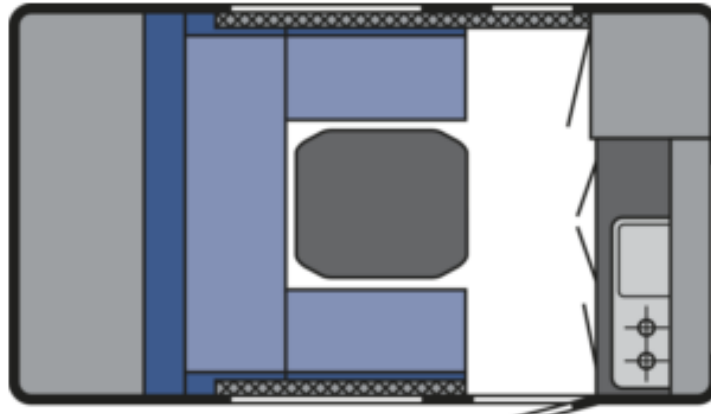

## ÁRGERÐ 2022

Tæknilegar upplýsingar		Eldhús
· Heildarlengd	517 cm	· Gaseldavél með 3 hellum
· Lengd að innan	340 cm	· Ísskápur 60L m/frystihólfi
· Breidd að utan	201 cm	· Kalt vatn
· Breidd að innan	180 cm	<b>Rafmagn, vatn og hiti</b>
· Hæð að utan	244 cm	· 13 póla bíltengi (millistykki í 7 póla)
· Hæð að innan	182 cm	· 220 og 12 volt
· Eigin þyngd	720 kg.	· Rafgeymir + rafgeymabox
· Hámarksþyngd	800 kg.	· Straumbreytir með hleðslu
<b>Skipulag hússins</b>		· Vatnstankur 20 lítra
· Fjöldi sæta	6	· TRUMA S 2200 miðstöð
· Fjöldi svefnpláss	2	<b>Almennt</b>
· Rúmmið er	200 x 175 cm	· Heitgalvaniseruð grind
<b>Undirvagn, grind og hús</b>		· ALKO tengi
· Grindargerð	ALKO	· Stuðningsfætur
· Demparar	Já	<b>Aukabúnaður í þessum vagni</b>
· Álagsbremsur m/bakkvörn	Já	· Gardínur
· Einangrun í þaki	31 mm	· 12 volta kerfi
· Einangrun í veggjum	31 mm	· Kassi er fyrir 2 x 5kg. gaskúta
· Einangrun í gólfi	48 mm	· Ísskápur
· Dekkjastærð	195/55R15	· Áklæði Basic