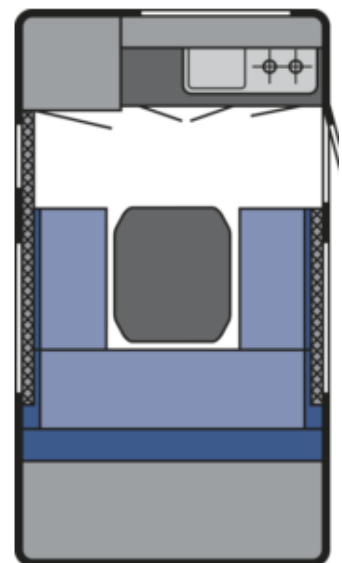

T@B 320 RS BASIC

Tæknilegar upplýsingar		Eldhús
· Heildarlengd	517 cm	· Gaseldavél með 3 hellum
· Lengd að innan	340 cm	· Ísskápur 60L m/ frystihólfi
· Breidd að utan	201 cm	· Kalt vatn
· Breidd að innan	180 cm	Rafmagn, vatn og hiti
· Hæð að utan	244 cm	· 13 póla bíltengi (millistykki í 7 póla)
· Hæð að innan	182 cm	· 220 og 12 volt
· Eigin þyngd	720 kg.	· Rafgeymir
· Hámarksþyngd	800 kg.	· Straumbreytir með hleðslu
Skipulag hússins		Almennt
· Fjöldi sæta	6	· Heitgalvaniseruð grind
· Fjöldi svefnpláss	2	· AL-KO tengi
· Stærð rúms	200 x 175 cm	· Stuðningsfætur
Undirvagn, grind og hús		Aukabúnaður í þessum vagni
· Grindargerð	AL-KO	· Vatnstankur 20 lítra
· Dempingar	Já	· Cruma S 2200 miðstöð
· Álagsbremsur m/bakkvörn	Já	· 12 volta kerfi
· Einangrun í þaki	31 mm	· Ísskápur 60L
· Einangrun í veggjum	31 mm	· Gardínur
· Einangrun í gólfi	48 mm	· Áklæði Basic
· Dekkjastærð	195/55R15	· Kassi passar fyrir 2x5kg gaskúta