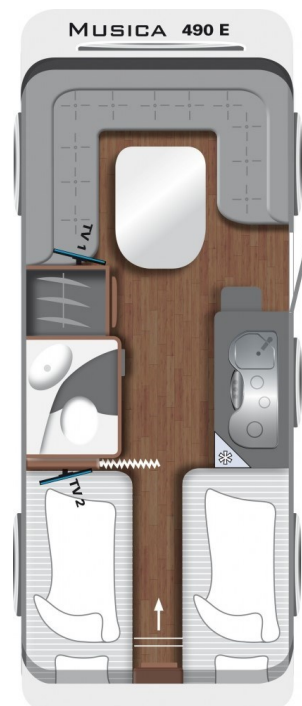

## LMC MUSICA 490 E

Tæknilegar upplýsingar		Eldhús
· Heildarlengd m/beisli	723 cm	· Gaseldavél með 3 hellum
· Lengd að innan	587 cm	· Ísskápur 141L með frystihólfi
· Breidd að utan	232 cm	· Heitt og kalt vatn
· Breidd að innan	218 cm	<b>Baðherbergi</b>
· Hæð að utan	257 cm	· Heitt og kalt vatn
· Hæð að innan	195 cm	· Thetford salerni
· Eigin þyngd	1346 kg.	· Þakgluggi Já
· Heildarþyngd	1800 kg.	<b>Rafmagn, vatn og hiti</b>
<b>Skipulag hússins</b>		· 13 póla bíltengi (millistykki í 7 póla )
· Fjöldi sæta	4	· 220 og 12 volt
· Fjöldi svefnpláss	4	· Rafgeymir
· Stærð hjónarúms	200 x 88 cm	· Straumbreytir með hleðslu
· Stærð hjónarúms	195 x 88 cm	· Vatnstankur 44 lítra
· Aukarúm	201 x 156 cm	· <b>Alde</b> ofnakerfi - gólfhiti
<b>Undirvagn, grind og hús</b>		<b>Almennt</b>
· Grindargerð	<b>AL-KO</b>	· Heitgalvaniseruð grind
· Demparar	Já	· <b>AL-KO</b> tengi
· Álagsbremsur m/bakkvörn	Já	· Stuðningsfætur
· Einangrun í veggjum	30 mm	<b>Aukabúnaður í þessu húsi</b>
· Einangrun í þaki	30 mm	· <b>Alde</b> gólfhiti
· Einangrun í gólf	40 mm	· 12 volta kerfi
· Álfelgur-dekkjastærð	195 R 14 C	· Áklæði—Sahara White
		· Stór Topplúga, Stór hleðslulúga