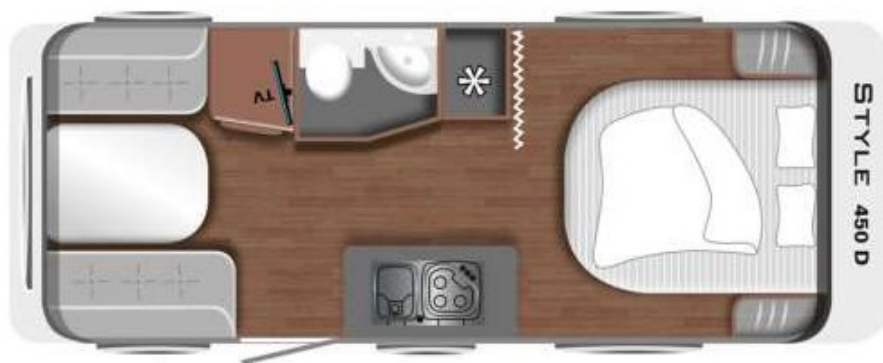

LMC STYLE 450 D—ÁRGERÐ 2022

| Tæknilegar upplýsingar | | Eldhús |
|--------------------------------|----------------|---|
| · Heildarlengd m/beisli | 735 cm | · Gaseldavél með 3 hellum |
| · Lengd að innan | 546 cm | · Ísskápur 141L m/frystihólfi |
| · Breidd að utan | 232 cm | · Heitt og kalt vatn |
| · Breidd að innan | 218 cm | Baðherbergi |
| · Hæð að utan | 260 cm | · Heitt og kalt vatn |
| · Hæð að innan | 195 cm | · Thetford salerni |
| · Eigin þyngd | 1185 kg. | · Þakgluggi Já |
| · Heildarþyngd | 1360 kg. | Rafmagn, vatn og hiti |
| Skipulag hússins | | · 13 póla bíltengi (millistykki í 7 póla) |
| · Fjöldi sæta | 4 | · 220 og 12 volt |
| · Fjöldi svefnpláss | 4 | · Rafgeymir + rafgeymabox |
| · Hjónarúm | 200 x 150 cm | · Straumbreytir með hleðslu |
| · Aukarúm í borðkrók | 212 x 132 cm | · Vatnstankur 44 lítra |
| | | · TRUMA miðstöð S 3400 |
| Undirvagn, grind og hús | | Almennt |
| · Grindargerð | ALKO | · Heitgalvaniseruð grind |
| · Demparar | Já | · ALKO tengi |
| · Álagsbremsur m/bakkvörn | Já | · Stuðningsfætur |
| · Einangrun í veggjum | 30 mm | Aukabúnaður í þessum vagni |
| · Einangrun í þaki | 30 mm | · 12 Volta kerfi, USB tengi |
| · Einangrun í gólfi | 40 mm | · Stór topplúga |
| · Áklæði | Antrazit stone | · Útiljós yfir hurð |
| · Dekkjastærð | 185R 14C | · USB tengi |