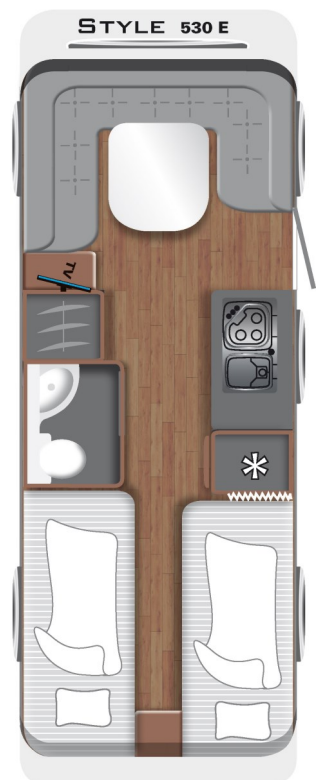

LMC STYLE 530 E

Tæknilegar upplýsingar		Eldhús
· Heildarlengd m/beisli	773 cm	· Gaseldavél með 3 hellum
· Lengd að innan	575 cm	· Ísskápur 141L með frystihólfi
· Breidd að utan	232 cm	· Heitt og kalt vatn
· Breidd að innan	218 cm	Baðherbergi
· Hæð að utan	260 cm	· Heitt og kalt vatn
· Hæð að innan	195 cm	· Thetford salerni
· Eigin þyngd	1239 kg.	· Þakgluggi Já
· Heildarþyngd	1500 kg.	Rafmagn, vatn og hiti
Skipulag hússins		· 13 póla bíltengi (millistykki í 7 póla)
· Fjöldi sæta	5	· 220 og 12 volt
· Fjöldi svefnpláss	4	· Rafgeymir
· Stærð hjónarúms	206 x 89 cm	· Straumbreytir með hleðslu
· Stærð hjónarúms	206 x 88 cm	· Vatnstankur 44 lítra
· Aukarúm	212 x 162 cm	· Truma 3400 SL
Undirvagn, grind og hús		Almennt
· Grindargerð	AL-KO	· Heitgalvaniseruð grind
· Demparar	Já	· AL-KO tengi
· Álagsbremsur m/bakkvörn	Já	· Stuðningsfætur
· Einangrun í veggjum	30 mm	Aukabúnaður í þessu húsi
· Einangrun í þaki	30 mm	· 12 volta kerfi
· Einangrun í gólfi	40 mm	· Stór topplúga
· Áklæði	Alaska grey	· Útljós yfir hurð
· Dekkjastærð	185R14C	· Útdrag á milli rúma