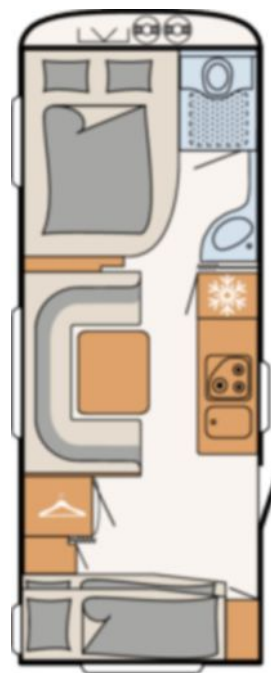

Dethleffs
Vinur fjölskyldunnar

DETHLEFFS C'GO 565 FMK

Tæknilegar upplýsingar		Eldhús
· Heildarlengd m/beisli	803 cm	· Gaseldavél með 3 hellum
· Lengd að innan	672 cm	· Ísskápur 142L með 15L frystihólfi
· Breidd að utan	250 cm	· Heitt og kalt vatn
· Breidd að innan	236 cm	Baðherbergi
· Hæð að utan	261 cm	· Heitt og kalt vatn
· Hæð að innan	198 cm	· Thetford salerni
· Eigin þyngd	1426 kg.	· Þakgluggi Já
· Heildarþyngd	1600 kg.	Rafmagn, vatn og hiti
Skipulag hússins		· 13 póla bíltengi (millistykki í 7 póla)
· Fjöldi sæta	4	· 220 og 12 volt
· Fjöldi svefnpláss	5	· Rafgeymir
· Hjónarúm	200 x 165 cm	· Straumbreytir með hleðslu
· Kojur	200 x 80 cm x 2	· Vatnstankur 44 lítra
· Aukarúm í borðkrók	200 x 110 cm	· Truma miðstöð S 5004
· Áklæði	Grey Orbit	Almennt
Undirvagn, grind og hús		· Heitgalvaniseruð grind
· Grindargerð	AL-KO	· AL-KO tengi
· Demparar	Já	· Stuðningsfætur
· Álagsbremsur m/bakkvörn	Já	Aukabúnaður í þessum vagni
· Einangrun í veggjum	28 mm	· Stór topplúga með led ljósi
· Einangrun í þaki	28 mm	· Geymsluhurð fyrir hjól hjá kojum
· Einangrun í gólfi	39 mm	· Geymsluhurð undir hjónarúmi
· Álfelgur	195R 14C	· USB tengi