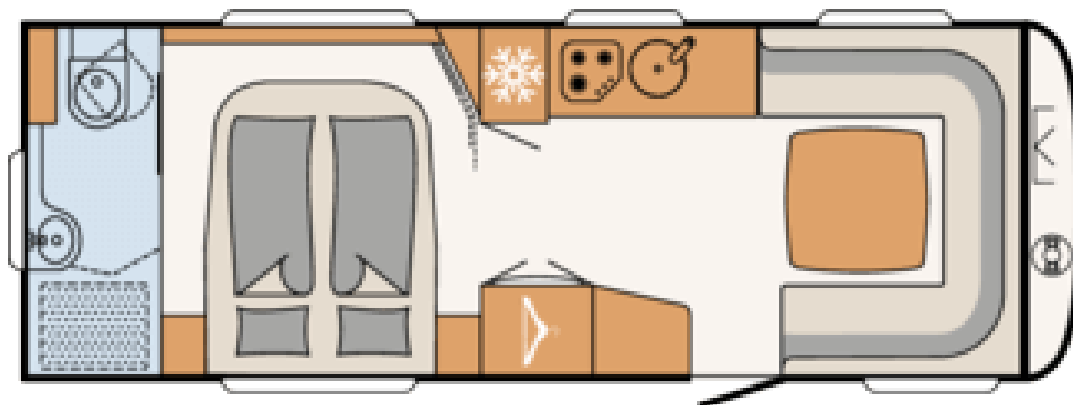

DETHLEFFS NOMAD 760 DR– ÁRGERÐ 2022

<i>Tæknilegar upplýsingar</i>		<i>Eldhús</i>
· Heildarlengd m/beisli	942 cm	· Gaseldavél með 3 hellum
· Lengd að innan	805 cm	· Ísskápur 167L m/29L frystihólfi
· Breidd að utan	250 cm	· Heitt og kalt vatn
· Breidd að innan	236 cm	<i>Baðherbergi</i>
· Hæð að utan	265 cm	· Heitt og kalt vatn
· Hæð að innan	198 cm	· Thetford salerni
· Eigin þyngd	1825 kg.	· Þakgluggi Já
· Heildarþyngd	2500 kg.	<i>Rafmagn, vatn og hiti</i>
<i>Skipulag hússins</i>		· 13 póla bíltengi (millistykki í 7 póla)
· Fjöldi sæta	4	· 220 og 12 volt
· Fjöldi svefnpláss	6	· Rafgeymir og rafgeymabox
· Hjónarúm	200 x 150 cm	· Straumbreytir með hleðslu
· Aukarúm í borðkrók	230 x 180 cm	· Vatnstankur 70 lítra
· Áklæði	Ruby	· ALDE ofnakerfi
		<i>Almennt</i>
<i>Undirvagn, grind og hús</i>		· Heitgalvaniseruð grind
· Grindargerð	ALKO	· ALKO tengi
· Demparar	Já	· Stuðningsfætur
· Álagsbremsur m/bakkvörn	Já	<i>Aukabúnaður í þessum vagni</i>
· Einangrun í veggjum	28 mm	· Alde Snow, Alde ofnakerfi
· Einangrun í þaki	28 mm	· Sléttar hliðar Silver
· Einangrun í gólfi	39 mm	· 70L vatnstankur, Álfelgur
· Dekkjastærð/Álfelgur	185/70 R14	· Bakarofn, Sturtupakki
		· 90 ára afmælispakki